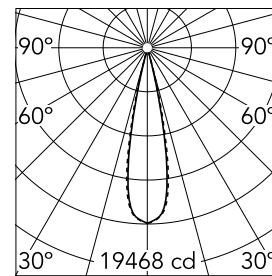

Anzahl an Köpfen	1	Nettolumen (lm)	2847
Leuchtenkategorie	LED	Halterungen	Decke, eingebaut
Leistung (W)	32.4W	Umgebung	Innenbeleuchtung
CCT (K)	3000K		
CRI	90		

Optisch

Beleuchtungstyp	Direkt
LED-Typ	Leistungs-LED
Light distribution	Symmetrisch
Optiktyp	Medium
Strahlungswinkel (°)	22
Beam angle C90-270 (°)	22

Physikalisch

Farbe	Weiß/Schwarz
Ausrichtung	fest
Einbautiefe (mm)	75
Gewicht (kg)	0.66
Länge (mm)	420

Note

Vorinstallationsrahmen. Muss separat bestellt werden.

Light Shadow Fixed No Trim Dali Version 12 Spots Optic Medium