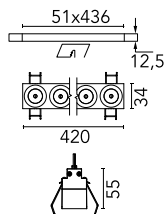

Light Shadow Fixed No Trim Dali Version 12 Spots Optic Medium

■ 03.9271.40ADA - Weiß/Schwarz

Leuchte für Unterputzmontage mit 12 LED-Lichtquellen. Externes Netzgerät eingeschlossen (220-240V).