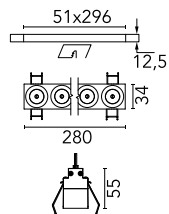

Light Shadow Fixed No Trim 8 Spots Optic Spot

03.8874.40A - Weiß/Chrom

Leuchte für Unterputzmontage mit 8 LED-Lichtquellen. Externes Netzgerät eingeschlossen (220-240V).

Hauptspezifikationen

Anzahl an Köpfen	1	Nettolumen (lm)	1906
Leuchtenkategorie	LED	Halterungen	Decke, eingebaut
Leistung (W)	21.6W	Umgebung	Innenbeleuchtung
CCT (K)	3000K		
CRI	90		

Optisch

Beleuchtungstyp	Direkt
LED-Typ	Leistungs-LED
Light distribution	Symmetrisch
Optiktyp	Strahler
Strahlungswinkel (°)	10
Beam angle C90-270 (°)	10

Beam Angle:	10°
h(m)	E(lx) D(m)
1	33574 0.18
2	8394 0.36
3	3730 0.55
4	2098 0.73
5	1343 0.91

Luminous flux luminaire
1906 lm (EXTREME CUT OFF)

Elektrisch

Frequenz (Hz)	50/60	Isolationsklasse	II
Spannung (V)	220.00		
Dimmbar	No		
Treiber	remote		
Notfall	Enthalten		
	Ohne		

Physikalisch

Farbe	Weiß/Chrom
Ausrichtung	fest
Einbautiefe (mm)	75
Gewicht (kg)	0.50
Länge (mm)	280