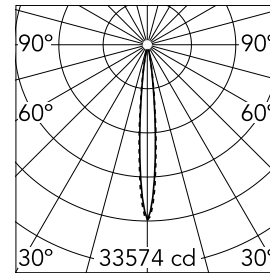

Light Shadow Fixed No Trim 8 Spots Optic Spot

03.8874.40A - Weiß/Chrom

Leuchte für Unterputzmontage mit 8 LED-Lichtquellen. Externes Netzgerät eingeschlossen (220-240V).

Hauptspezifikationen

Anzahl an Köpfen	1	Nettolumen (lm)	1906
Leuchtenkategorie	LED	Halterungen	Decke, eingebaut
Leistung (W)	21.6W	Umgebung	Innenbeleuchtung
CCT (K)	3000K		
CRI	90		

Optisch

Beleuchtungstyp	Direkt
LED-Typ	Leistungs-LED
Light distribution	Symmetrisch
Optiktyp	Strahler
Strahlungswinkel (°)	10
Beam angle C90-270 (°)	10

Beam Angle:	10°
h(m)	E(lx) D(m)
1	33574 0.18
2	8394 0.36
3	3730 0.55
4	2098 0.73
5	1343 0.91

Luminous flux luminaire
1906 lm (EXTREME CUT OFF)

Elektrisch

Frequenz (Hz)	50/60	Isolationsklasse	II
Spannung (V)	220.00		
Dimmbar	No		
Treiber	remote		
Notfall	Enthalten		
	Ohne		

Physikalisch

Farbe	Weiß/Chrom
Ausrichtung	fest
Einbautiefe (mm)	75
Gewicht (kg)	0.50
Länge (mm)	280