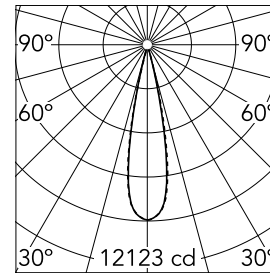

Light Shadow Fixed No Trim 8 Spots Optic Medium

03.9242.40A - Weiß/Chrom

Leuchte für Unterputzmontage mit 8 LED-Lichtquellen. Externes Netzgerät eingeschlossen (220-240V).

Hauptspezifikationen

Anzahl an Köpfen	1	Nettolumen (lm)	1813
Leuchtenkategorie	LED	Halterungen	Decke, eingebaut
Leistung (W)	21.6W	Umgebung	Innenbeleuchtung
CCT (K)	2700K		
CRI	90		

Optisch

Beleuchtungstyp	Direkt
LED-Typ	Leistungs-LED
Light distribution	Symmetrisch
Optiktyp	Medium
Strahlungswinkel (°)	22
Beam angle C90-270 (°)	22

Beam Angle:	22°
h(m)	E(lx) D(m)
1	12123 0.39
2	3031 0.78
3	1347 1.17
4	758 1.56
5	485 1.95

Luminous flux luminaire
1813 lm (EXTREME CUT OFF)

Elektrisch

Frequenz (Hz)	50/60	Isolationsklasse	II
Spannung (V)	220.00		
Dimmbar	No		
Treiber	remote		
Notfall	Enthalten		
	Ohne		

Physikalisch

Farbe	Weiß/Chrom
Ausrichtung	fest
Einbautiefe (mm)	75
Gewicht (kg)	0.50
Länge (mm)	280