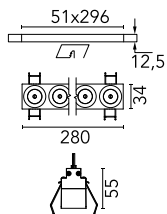

Light Shadow Fixed No Trim 8 Spots Optic Medium

03.9242.40A - Weiß/Chrom

Leuchte für Unterputzmontage mit 8 LED-Lichtquellen. Externes Netzgerät eingeschlossen (220-240V).

Hauptspezifikationen

Anzahl an Köpfen	1	Nettolumen (lm)	1813
Leuchtenkategorie	LED	Halterungen	Decke, eingebaut
Leistung (W)	21.6W	Umgebung	Innenbeleuchtung
CCT (K)	2700K		
CRI	90		

Optisch

Beleuchtungstyp	Direkt
LED-Typ	Leistungs-LED
Light distribution	Symmetrisch
Optiktyp	Medium
Strahlungswinkel (°)	22
Beam angle C90-270 (°)	22

Beam Angle:	22°
h(m)	E(lx) D(m)
1	12123 0.39
2	3031 0.78
3	1347 1.17
4	758 1.56
5	485 1.95

Luminous flux luminaire
1813 lm (EXTREME CUT OFF)

Elektrisch

Frequenz (Hz)	50/60	Isolationsklasse	II
Spannung (V)	220.00		
Dimmbar	No		
Treiber	remote		
Notfall	Enthalten		
	Ohne		

Physikalisch

Farbe	Weiß/Chrom
Ausrichtung	fest
Einbautiefe (mm)	75
Gewicht (kg)	0.50
Länge (mm)	280