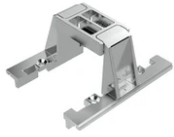

Light Shadow Fixed No Trim 2 Spots Optic Spot

03.8854.40A - Weiß/Chrom

Leuchte für Unterputzmontage mit 2 LED-Lichtquellen. Externes Netzgerät eingeschlossen (220-240V).

Hauptspezifikationen

Anzahl an Köpfen	1	Nettolumen (lm)	455
Leuchtenkategorie	LED	Halterungen	Decke, eingebaut
Leistung (W)	5.4W	Umgebung	Innenbeleuchtung
CCT (K)	2700K		
CRI	90		

Luminous flux luminaire
455 lm (EXTREME CUT OFF)

Elektrisch

Frequenz (Hz)	50/60	Isolationsklasse	II
Spannung (V)	220.00		
Dimmbar	No		
Treiber	remote		
Notfall	Enthalten		
	Ohne		

Physikalisch

Farbe	Weiß/Chrom
Ausrichtung	fest
Einbautiefe (mm)	150
Gewicht (kg)	0.25
Länge (mm)	70

Note

Vorinstallationsrahmen. Muss separat bestellt werden.

Light Shadow Fixed No Trim 2 Spots Optic Spot

Accessory for mounting of No Trim
continuous line.
08.0052.90

Pre-installation Frame
08.0510.00