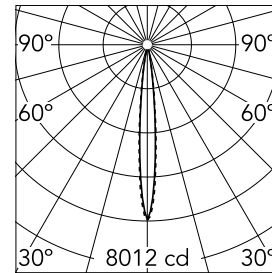

Light Shadow Fixed No Trim 2 Spots Optic Spot

03.8854.40A - Weiß/Chrom

Leuchte für Unterputzmontage mit 2 LED-Lichtquellen. Externes Netzgerät eingeschlossen (220-240V).

Hauptspezifikationen

Anzahl an Köpfen	1	Nettolumen (lm)	455
Leuchtenkategorie	LED	Halterungen	Decke, eingebaut
Leistung (W)	5.4W	Umgebung	Innenbeleuchtung
CCT (K)	2700K		
CRI	90		

Optisch

Beleuchtungstyp	Direkt
LED-Typ	Leistungs-LED
Light distribution	Symmetrisch
Optiktyp	Strahler
Strahlungswinkel (°)	10
Beam angle C90-270 (°)	10

Beam Angle: 10°

h(m)	E(lx)	D(m)
1	8012	0.18
2	2003	0.36
3	890	0.55
4	501	0.73
5	320	0.91

Luminous flux luminaire
455 lm (EXTREME CUT OFF)

Elektrisch

Frequenz (Hz)	50/60	Isolationsklasse	II
Spannung (V)	220.00		
Dimmbar	No		
Treiber	remote		
Notfall	Enthalten		
	Ohne		

Physikalisch

Farbe	Weiß/Chrom
Ausrichtung	fest
Einbautiefe (mm)	150
Gewicht (kg)	0.25
Länge (mm)	70