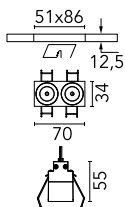

Light Shadow Fixed No Trim 2 Spots Optic Spot

03.8854.40A - Weiß/Chrom

Leuchte für Unterputzmontage mit 2 LED-Lichtquellen. Externes Netzgerät eingeschlossen (220-240V).

Hauptspezifikationen

Anzahl an Köpfen	1	Nettolumen (lm)	455
Leuchtenkategorie	LED	Halterungen	Decke, eingebaut
Leistung (W)	5.4W	Umgebung	Innenbeleuchtung
CCT (K)	2700K		
CRI	90		

Optisch

Beleuchtungstyp	Direkt
LED-Typ	Leistungs-LED
Light distribution	Symmetrisch
Optiktyp	Strahler
Strahlungswinkel (°)	10
Beam angle C90-270 (°)	10

Beam Angle: 10°

h(m)	E(lx)	D(m)
1	8012	0.18
2	2003	0.36
3	890	0.55
4	501	0.73
5	320	0.91

Luminous flux luminaire
455 lm (EXTREME CUT OFF)

Elektrisch

Frequenz (Hz)	50/60	Isolationsklasse	II
Spannung (V)	220.00		
Dimmbar	No		
Treiber	remote		
Notfall	Enthalten		
	Ohne		

Physikalisch

Farbe	Weiß/Chrom
Ausrichtung	fest
Einbautiefe (mm)	150
Gewicht (kg)	0.25
Länge (mm)	70