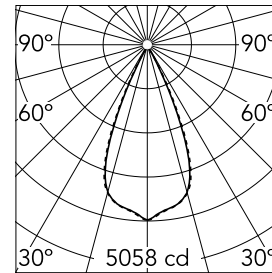

Light Shadow Fixed No Trim 12 Spots Optic Wide Flood

03.8375.14A - Schwarz/Schwarz

Leuchte für Unterputzmontage mit 12 LED-Lichtquellen. Externes Netzgerät eingeschlossen (220-240V).

Hauptspezifikationen

Anzahl an Köpfen	1	Nettolumen (lm)	2666
Leuchtenkategorie	LED	Halterungen	Decke, eingebaut
Leistung (W)	32.4W	Umgebung	Innenbeleuchtung
CCT (K)	2700K		
CRI	90		

Optisch

Beleuchtungstyp	Direkt
LED-Typ	Leistungs-LED
Light distribution	Symmetrisch
Optiktyp	Scheinwerfer mit großem Abstrahlwinkel
Strahlungswinkel (°)	46
Beam angle C90-270 (°)	46

Beam Angle:	46°	
	h(m)	E(lx) D(m)
1	5058	0.84
2	1264	1.69
3	562	2.53
4	316	3.38
5	202	4.22

Luminous flux luminaire
2666 lm (EXTREME CUT OFF)

Elektrisch

Frequenz (Hz)	50/60	Isolationsklasse	II
Spannung (V)	220.00		
Dimmbar	No		
Treiber	remote		
Notfall	Enthalten		
	Ohne		

Physikalisch

Farbe	Schwarz/Schwarz
Ausrichtung	fest
Einbautiefe (mm)	75
Gewicht (kg)	0.66
Länge (mm)	420

Note

Vorinstallationsrahmen. Muss separat bestellt werden.

Light Shadow Fixed No Trim 12 Spots Optic Wide Flood