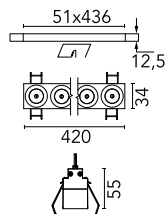

Anzahl an Köpfen	1	Nettolumen (lm)	2666
Leuchtenkategorie	LED	Halterungen	Decke, eingebaut
Leistung (W)	32.4W	Umgebung	Innenbeleuchtung
CCT (K)	2700K		
CRI	90		

Optisch

Beleuchtungstyp	Direkt
LED-Typ	Leistungs-LED
Light distribution	Symmetrisch
Optiktyp	Scheinwerfer mit großem Abstrahlwinkel
Strahlungswinkel (°)	46
Beam angle C90-270 (°)	46

Beam Angle:	46°	
	h(m)	E(lx) D(m)
1	5058	0.84
2	1264	1.69
3	562	2.53
4	316	3.38
5	202	4.22

Luminous flux luminaire
2666 lm (EXTREME CUT OFF)

Elektrisch

Frequenz (Hz)	50/60	Isolationsklasse	II
Spannung (V)	220.00		
Dimmbar	No		
Treiber	remote		
Notfall	Enthalten		
	Ohne		

Physikalisch

Farbe	Schwarz/Schwarz
Ausrichtung	fest
Einbautiefe (mm)	75
Gewicht (kg)	0.66
Länge (mm)	420

Note

Vorinstallationsrahmen. Muss separat bestellt werden.

Light Shadow Fixed No Trim 12 Spots Optic Wide Flood