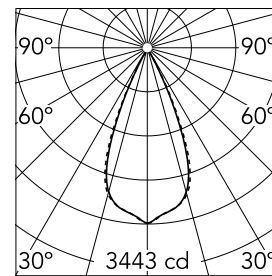

### Hauptspezifikationen

Anzahl an Köpfen	1	Nettolumen (lm)	1847
Leuchtenkategorie	LED	Halterungen	Decke, eingebaut
Leistung (W)	21.6W	Umgebung	Innenbeleuchtung
CCT (K)	3000K		
CRI	90		

### Optisch

Beleuchtungstyp	Direkt
LED-Typ	Leistungs-LED
Light distribution	Symmetrisch
Optiktyp	Scheinwerfer mit großem Abstrahlwinkel
Strahlungswinkel (°)	45
Beam angle C90-270 (°)	45

Beam Angle:	45°		
	h(m)	E(lx)	D(m)
	1	3443	0.83
	2	861	1.67
	3	383	2.50
	4	215	3.34
	5	138	4.17

Luminous flux luminaire  
1847 lm (EXTREME CUT OFF)

### Physikalisch

Farbe	Schwarz/Weiß	Neigung (°)	30
Ausrichtung	einstellbar	Länge (mm)	296
Rand	yes		
Einbautiefe (mm)	75		
Gewicht (kg)	0.50		