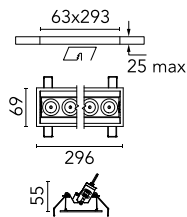

### Hauptspezifikationen

Anzahl an Köpfen	1	Nettolumen (lm)	1847
Leuchtenkategorie	LED	Halterungen	Decke, eingebaut
Leistung (W)	21.6W	Umgebung	Innenbeleuchtung
CCT (K)	3000K		
CRI	90		

### Optisch

Beleuchtungstyp	Direkt
LED-Typ	Leistungs-LED
Light distribution	Symmetrisch
Optiktyp	Scheinwerfer mit großem Abstrahlwinkel
Strahlungswinkel (°)	45
Beam angle C90-270 (°)	45

Beam Angle:	45°		
	h(m)	E(lx)	D(m)
	1	3443	0.83
	2	861	1.67
	3	383	2.50
	4	215	3.34
	5	138	4.17

### Physikalisch

Farbe	Schwarz/Weiß	Neigung (°)	30
Ausrichtung	einstellbar	Länge (mm)	296
Rand	yes		
Einbautiefe (mm)	75		
Gewicht (kg)	0.50		