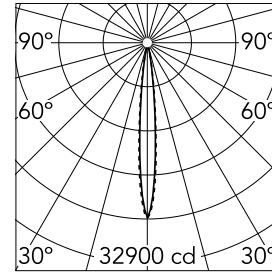

### Hauptspezifikationen

Anzahl an Köpfen	1	Nettolumen (lm)	1859
Leuchtenkategorie	LED	Halterungen	Decke, eingebaut
Leistung (W)	21.6W	Umgebung	Innenbeleuchtung
CCT (K)	3000K		
CRI	90		

### Optisch

Beleuchtungstyp	Direkt
LED-Typ	Leistungs-LED
Light distribution	Symmetrisch
Optiktyp	Strahler
Strahlungswinkel (°)	10
Beam angle C90-270 (°)	10

Beam Angle:	10°
h(m)	E(lx) D(m)
1	32900 0.18
2	8225 0.36
3	3656 0.55
4	2056 0.73
5	1316 0.91

Luminous flux luminaire  
1859 lm (EXTREME CUT OFF)

### Physikalisch

Farbe	Weiß/Gold	Neigung (°)	30
Ausrichtung	einstellbar	Länge (mm)	296
Rand	yes		
Einbautiefe (mm)	75		
Gewicht (kg)	0.50		