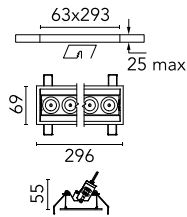

### Hauptspezifikationen

Anzahl an Köpfen	1	Nettolumen (lm)	1859
Leuchtenkategorie	LED	Halterungen	Decke, eingebaut
Leistung (W)	21.6W	Umgebung	Innenbeleuchtung
CCT (K)	3000K		
CRI	90		

### Optisch

Beleuchtungstyp	Direkt
LED-Typ	Leistungs-LED
Light distribution	Symmetrisch
Optiktyp	Strahler
Strahlungswinkel (°)	10
Beam angle C90-270 (°)	10

Beam Angle:	10°
h(m)	E(lx) D(m)
1	32900 0.18
2	8225 0.36
3	3656 0.55
4	2056 0.73
5	1316 0.91

### Physikalisch

Farbe	Weiß/Gold	Neigung (°)	30
Ausrichtung	einstellbar	Länge (mm)	296
Rand	yes		
Einbautiefe (mm)	75		
Gewicht (kg)	0.50		