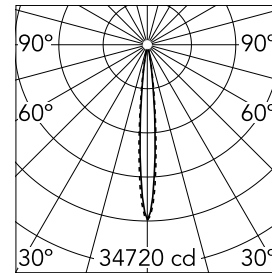

### Hauptspezifikationen

Anzahl an Köpfen	1	Nettolumen (lm)	1898
Leuchtenkategorie	LED	Halterungen	Decke, eingebaut
Leistung (W)	21.6W	Umgebung	Innenbeleuchtung
CCT (K)	3000K		
CRI	90		

### Optisch

Beleuchtungstyp	Direkt
LED-Typ	Leistungs-LED
Light distribution	Symmetrisch
Optiktyp	Strahler
Strahlungswinkel (°)	10
Beam angle C90-270 (°)	10

Beam Angle:	10°		
	h(m)	E(lx)	D(m)
1	34720	0.17	
2	8680	0.35	
3	3858	0.52	
4	2170	0.70	
5	1389	0.87	

Luminous flux luminaire  
1898 lm (EXTREME CUT OFF)

### Physikalisch

Farbe	Weiß/Weiß	Neigung (°)	30
Ausrichtung	einstellbar	Länge (mm)	296
Rand	yes		
Einbautiefe (mm)	75		
Gewicht (kg)	0.50		