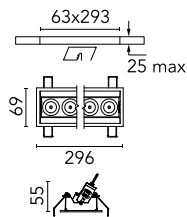

### Hauptspezifikationen

Anzahl an Köpfen	1	Nettolumen (lm)	1898
Leuchtenkategorie	LED	Halterungen	Decke, eingebaut
Leistung (W)	21.6W	Umgebung	Innenbeleuchtung
CCT (K)	3000K		
CRI	90		

### Optisch

Beleuchtungstyp	Direkt
LED-Typ	Leistungs-LED
Light distribution	Symmetrisch
Optiktyp	Strahler
Strahlungswinkel (°)	10
Beam angle C90-270 (°)	10

Beam Angle:	10°		
	h(m)	E(lx)	D(m)
1	34720	0.17	
2	8680	0.35	
3	3858	0.52	
4	2170	0.70	
5	1389	0.87	

### Physikalisch

Farbe	Weiß/Weiß	Neigung (°)	30
Ausrichtung	einstellbar	Länge (mm)	296
Rand	yes		
Einbautiefe (mm)	75		
Gewicht (kg)	0.50		