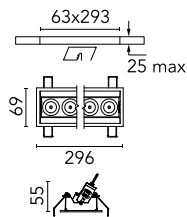

Light Shadow Adjustable Trim Dali Version 8 Spots Optic Spot

■ 03.8901.40ADA - Weiß/Schwarz

Leuchte für Unterputzmontage mit 8 LED-Lichtquellen. Externes Netzgerät eingeschlossen (220-240V).