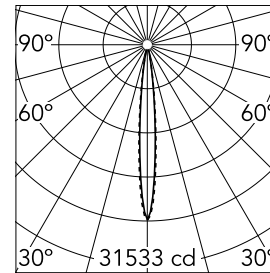

| | | | |
|-------------------|-------|-----------------|------------------|
| Anzahl an Köpfen | 1 | Nettolumen (lm) | 1747 |
| Leuchtenkategorie | LED | Halterungen | Decke, eingebaut |
| Leistung (W) | 21.6W | Umgebung | Innenbeleuchtung |
| CCT (K) | 2700K | | |
| CRI | 90 | | |

Optisch

| | |
|------------------------|---------------|
| Beleuchtungstyp | Direkt |
| LED-Typ | Leistungs-LED |
| Light distribution | Symmetrisch |
| Optiktyp | Strahler |
| Strahlungswinkel (°) | 10 |
| Beam angle C90-270 (°) | 10 |

| | | |
|-------------|------|------------|
| Beam Angle: | 10° | |
| | h(m) | E(lx) D(m) |
| | 1 | 31533 0.18 |
| | 2 | 7883 0.36 |
| | 3 | 3504 0.54 |
| | 4 | 1971 0.72 |
| | 5 | 1261 0.90 |

Luminous flux luminaire
1747 lm (EXTREME CUT OFF)

Physikalisch

| | | | |
|------------------|--------------|-------------|-----|
| Farbe | Weiß/Schwarz | Neigung (°) | 30 |
| Ausrichtung | einstellbar | Länge (mm) | 296 |
| Rand | yes | | |
| Einbautiefe (mm) | 75 | | |
| Gewicht (kg) | 0.50 | | |