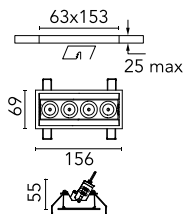

### Hauptspezifikationen

Anzahl an Köpfen	1	Nettolumen (lm)	716
Leuchtenkategorie	LED	Halterungen	Decke, eingebaut
Leistung (W)	10.8W	Umgebung	Innenbeleuchtung
CCT (K)	2700K		
CRI	90		

### Optisch

Beleuchtungstyp	Direkt
LED-Typ	Leistungs-LED
Light distribution	Symmetrisch
Optiktyp	Scheinwerfer mit großem Abstrahlwinkel
Strahlungswinkel (°)	46
Beam angle C90-270 (°)	46

Beam Angle:	46°		
	h(m)	E(lx)	D(m)
1	1319	0.84	
2	330	1.69	
3	147	2.53	
4	82	3.38	
5	53	4.22	

### Physikalisch

Farbe	Schwarz/Gold	Neigung (°)	30
Ausrichtung	einstellbar	Länge (mm)	156
Rand	yes		
Einbautiefe (mm)	75		
Gewicht (kg)	0.34		