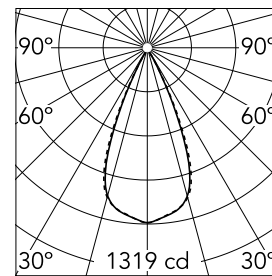

### Hauptspezifikationen

Anzahl an Köpfen	1	Nettolumen (lm)	716
Leuchtenkategorie	LED	Halterungen	Decke, eingebaut
Leistung (W)	10.8W	Umgebung	Innenbeleuchtung
CCT (K)	2700K		
CRI	90		

### Optisch

Beleuchtungstyp	Direkt
LED-Typ	Leistungs-LED
Light distribution	Symmetrisch
Optiktyp	Scheinwerfer mit großem Abstrahlwinkel
Strahlungswinkel (°)	46
Beam angle C90-270 (°)	46

Beam Angle:	46°		
	h(m)	E(lx)	D(m)
1	1319	0.84	
2	330	1.69	
3	147	2.53	
4	82	3.38	
5	53	4.22	

Luminous flux luminaire  
716 lm (EXTREME CUT OFF)

### Physikalisch

Farbe	Schwarz/Gold	Neigung (°)	30
Ausrichtung	einstellbar	Länge (mm)	156
Rand	yes		
Einbautiefe (mm)	75		
Gewicht (kg)	0.34		