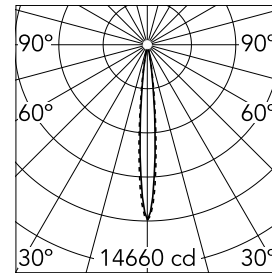

### Hauptspezifikationen

Anzahl an Köpfen	1	Nettolumen (lm)	801
Leuchtenkategorie	LED	Halterungen	Decke, eingebaut
Leistung (W)	10.8W	Umgebung	Innenbeleuchtung
CCT (K)	3000K		
CRI	90		

### Optisch

Beleuchtungstyp	Direkt
LED-Typ	Leistungs-LED
Light distribution	Symmetrisch
Optiktyp	Strahler
Strahlungswinkel (°)	10
Beam angle C90-270 (°)	10

Beam Angle:	10°
h(m)	E(lx) D(m)
1	14660 0.17
2	3665 0.35
3	1629 0.52
4	916 0.70
5	586 0.87

Luminous flux luminaire  
801 lm (EXTREME CUT OFF)

### Physikalisch

Farbe	Weiß/Weiß	Neigung (°)	30
Ausrichtung	einstellbar	Länge (mm)	156
Rand	yes		
Einbautiefe (mm)	75		
Gewicht (kg)	0.34		