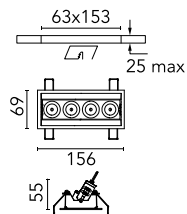

## Light Shadow Adjustable Trim Dali Version 4 Spots Optic Spot

03.8896.40ADA - Weiß/Weiß

Leuchte für Unterputzmontage mit 4 LED-Lichtquellen. Externes Netzgerät eingeschlossen (220-240V).

### Hauptspezifikationen

Anzahl an Köpfen	1	Nettolumen (lm)	801
Leuchtenkategorie	LED	Halterungen	Decke, eingebaut
Leistung (W)	10.8W	Umgebung	Innenbeleuchtung
CCT (K)	3000K		
CRI	90		

### Optisch

Beleuchtungstyp	Direkt
LED-Typ	Leistungs-LED
Light distribution	Symmetrisch
Optiktyp	Strahler
Strahlungswinkel (°)	10
Beam angle C90-270 (°)	10

Beam Angle:	10°
h(m)	E(lx) D(m)
1	14660 0.17
2	3665 0.35
3	1629 0.52
4	916 0.70
5	586 0.87

### Physikalisch

Farbe	Weiß/Weiß	Neigung (°)	30
Ausrichtung	einstellbar	Länge (mm)	156
Rand	yes		
Einbautiefe (mm)	75		
Gewicht (kg)	0.34		