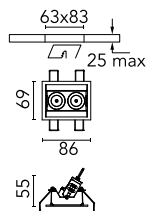

## Light Shadow Adjustable Trim Dali Version 2 Spots Optic Spot

■ 03.8885.40ADA - Weiß/Schwarz

Leuchte für Unterputzmontage mit 2 LED-Lichtquellen. Externes Netzgerät eingeschlossen (220-240V).

### Hauptspezifikationen

Anzahl an Köpfen	1	Nettolumen (lm)	437
Leuchtenkategorie	LED	Halterungen	Decke, eingebaut
Leistung (W)	5.4W	Umgebung	Innenbeleuchtung
CCT (K)	2700K		
CRI	90		

### Optisch

Beleuchtungstyp	Direkt
LED-Typ	Leistungs-LED
Light distribution	Symmetrisch
Optiktyp	Strahler
Strahlungswinkel (°)	10
Beam angle C90-270 (°)	10

Beam Angle:	10°
h(m)	E(lx) D(m)
1	7883 0.18
2	1971 0.36
3	876 0.54
4	493 0.72
5	315 0.90

### Physikalisch

Farbe	Weiß/Schwarz	Neigung (°)	30
Ausrichtung	einstellbar	Länge (mm)	86
Rand	yes		
Einbautiefe (mm)	150		
Gewicht (kg)	0.25		