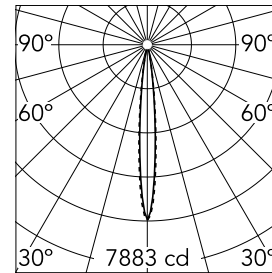

### Hauptspezifikationen

Anzahl an Köpfen	1	Nettolumen (lm)	437
Leuchtenkategorie	LED	Halterungen	Decke, eingebaut
Leistung (W)	5.4W	Umgebung	Innenbeleuchtung
CCT (K)	2700K		
CRI	90		

### Optisch

Beleuchtungstyp	Direkt
LED-Typ	Leistungs-LED
Light distribution	Symmetrisch
Optiktyp	Strahler
Strahlungswinkel (°)	10
Beam angle C90-270 (°)	10

Beam Angle:	10°
h(m)	E(lx) D(m)
1	7883 0.18
2	1971 0.36
3	876 0.54
4	493 0.72
5	315 0.90

Luminous flux luminaire  
437 lm (EXTREME CUT OFF)

### Physikalisch

Farbe	Weiß/Schwarz	Neigung (°)	30
Ausrichtung	einstellbar	Länge (mm)	86
Rand	yes		
Einbautiefe (mm)	150		
Gewicht (kg)	0.25		