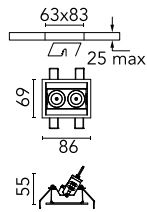

Light Shadow Adjustable Trim Dali Version 2 Spots Optic Flood

03.9315.40ADA - Weiß/Weiß

Leuchte für Unterputzmontage mit 2 LED-Lichtquellen. Externes Netzgerät eingeschlossen (220-240V).