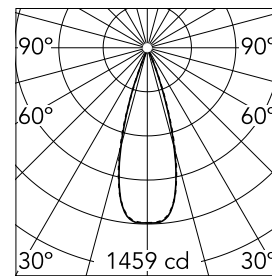

### Hauptspezifikationen

<b>Anzahl an Köpfen</b>	1	<b>Nettolumen (lm)</b>	468
<b>Leuchtenkategorie</b>	LED	<b>Halterungen</b>	Decke, eingebaut
<b>Leistung (W)</b>	5.4W	<b>Umgebung</b>	Innenbeleuchtung
<b>CCT (K)</b>	3000K		
<b>CRI</b>	90		

### Optisch

<b>Beleuchtungstyp</b>	Direkt
<b>LED-Typ</b>	Leistungs-LED
<b>Light distribution</b>	Symmetrisch
<b>Optiktyp</b>	Scheinwerfer
<b>Strahlungswinkel (°)</b>	33
<b>Beam angle C90-270 (°)</b>	33

Luminous flux luminaire  
468 lm (EXTREME CUT OFF)

### Physikalisch

<b>Farbe</b>	Weiß/Weiß	<b>Neigung (°)</b>	30
<b>Ausrichtung</b>	einstellbar	<b>Länge (mm)</b>	86
<b>Rand</b>	yes		
<b>Einbautiefe (mm)</b>	150		
<b>Gewicht (kg)</b>	0.25		