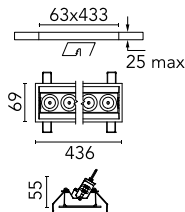

### Hauptspezifikationen

Anzahl an Köpfen	1	Nettolumen (lm)	2876
Leuchtenkategorie	LED	Halterungen	Decke, eingebaut
Leistung (W)	32.4W	Umgebung	Innenbeleuchtung
CCT (K)	3000K		
CRI	90		

### Optisch

Beleuchtungstyp	Direkt
LED-Typ	Leistungs-LED
Light distribution	Symmetrisch
Optiktyp	Strahler
Strahlungswinkel (°)	10
Beam angle C90-270 (°)	10

Beam Angle: 10°

h(m)	E(lx)	D(m)
1	52606	0.17
2	13152	0.35
3	5845	0.52
4	3288	0.70
5	2104	0.87

### Physikalisch

Farbe	Weiß/Weiß	Neigung (°)	30
Ausrichtung	einstellbar	Länge (mm)	436
Rand	yes		
Einbautiefe (mm)	75		
Gewicht (kg)	0.66		