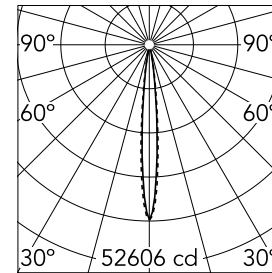

### Hauptspezifikationen

Anzahl an Köpfen	1	Nettolumen (lm)	2876
Leuchtenkategorie	LED	Halterungen	Decke, eingebaut
Leistung (W)	32.4W	Umgebung	Innenbeleuchtung
CCT (K)	3000K		
CRI	90		

### Optisch

Beleuchtungstyp	Direkt
LED-Typ	Leistungs-LED
Light distribution	Symmetrisch
Optiktyp	Strahler
Strahlungswinkel (°)	10
Beam angle C90-270 (°)	10

Beam Angle: 10°

h(m)	E(lx)	D(m)
1	52606	0.17
2	13152	0.35
3	5845	0.52
4	3288	0.70
5	2104	0.87

Luminous flux luminaire  
2876 lm (EXTREME CUT OFF)

### Physikalisch

Farbe	Weiß/Weiß	Neigung (°)	30
Ausrichtung	einstellbar	Länge (mm)	436
Rand	yes		
Einbautiefe (mm)	75		
Gewicht (kg)	0.66		