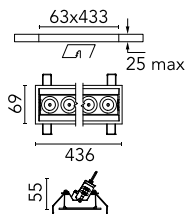

Light Shadow Adjustable Trim Dali Version 12 Spots Optic Medium

■ 03.9361.40ADA - Weiß/Schwarz

Leuchte für Unterputzmontage mit 12 LED-Lichtquellen. Externes Netzgerät eingeschlossen (220-240V).

Hauptspezifikationen

Anzahl an Köpfen	1	Nettolumen (lm)	2698
Leuchtenkategorie	LED	Halterungen	Decke, eingebaut
Leistung (W)	32.4W	Umgebung	Innenbeleuchtung
CCT (K)	2700K		
CRI	90		

Optisch

Beleuchtungstyp	Direkt
LED-Typ	Leistungs-LED
Light distribution	Symmetrisch
Optiktyp	Medium
Strahlungswinkel (°)	22
Beam angle C90-270 (°)	22

Beam Angle: 22°

	h(m)	E(lx)	D(m)
1	18443	0.39	
2	4611	0.78	
3	2049	1.17	
4	1153	1.56	
5	738	1.95	

Luminous flux luminaire
2698 lm (EXTREME CUT OFF)

Elektrisch

Frequenz (Hz)	50/60	Notfall	Ohne
Spannung (V)	220.00	Isolationsklasse	II
Dimmbar	Yes		
Treiber	remote Enthalten		
Treiber-Typ	Elektronisch dimmbar DALI		

Physikalisch

Farbe	Weiß/Schwarz	Neigung (°)	30
Ausrichtung	einstellbar	Länge (mm)	436
Rand	yes		
Einbautiefe (mm)	75		
Gewicht (kg)	0.66		

Note

Vorinstallationsrahmen nicht erforderlich.