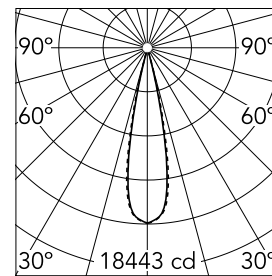

Light Shadow Adjustable Trim Dali Version 12 Spots Optic Medium

■ 03.9361.40ADA - Weiß/Schwarz

Leuchte für Unterputzmontage mit 12 LED-Lichtquellen. Externes Netzgerät eingeschlossen (220-240V).

Hauptspezifikationen

Anzahl an Köpfen	1	Nettolumen (lm)	2698
Leuchtenkategorie	LED	Halterungen	Decke, eingebaut
Leistung (W)	32.4W	Umgebung	Innenbeleuchtung
CCT (K)	2700K		
CRI	90		

Optisch

Beleuchtungstyp	Direkt
LED-Typ	Leistungs-LED
Light distribution	Symmetrisch
Optiktyp	Medium
Strahlungswinkel (°)	22
Beam angle C90-270 (°)	22

Physikalisch

Farbe	Weiß/Schwarz	Neigung (°)	30
Ausrichtung	einstellbar	Länge (mm)	436
Rand	yes		
Einbautiefe (mm)	75		
Gewicht (kg)	0.66		

Note

Vorinstallationsrahmen nicht erforderlich.