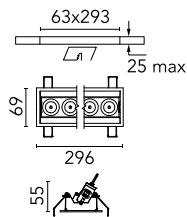

Light Shadow Adjustable Trim 8 Spots Optic Wide Flood

03.7323.40A - Weiß/Gold

Leuchte für Unterputzmontage mit 8 LED-Lichtquellen. Externes Netzgerät eingeschlossen (220-240V).

Hauptspezifikationen

Anzahl an Köpfen	1	Nettolumen (lm)	1809
Leuchtenkategorie	LED	Halterungen	Decke, eingebaut
Leistung (W)	21.6W	Umgebung	Innenbeleuchtung
CCT (K)	3000K		
CRI	90		

Optisch

Beleuchtungstyp	Direkt
LED-Typ	Leistungs-LED
Light distribution	Symmetrisch
Optiktyp	Scheinwerfer mit großem Abstrahlwinkel
Strahlungswinkel (°)	46
Beam angle C90-270 (°)	46

Beam Angle:	46°		
	h(m)	E(lx)	D(m)
1	3333	0.84	
2	833	1.69	
3	370	2.53	
4	208	3.38	
5	133	4.22	

Luminous flux luminaire
1809 lm (EXTREME CUT OFF)

Elektrisch

Frequenz (Hz)	50/60	Isolationsklasse	II
Spannung (V)	220.00		
Dimmbar	No		
Treiber	remote		
Notfall	Enthalten		
	Ohne		

Physikalisch

Farbe	Weiß/Gold	Neigung (°)	30
Ausrichtung	einstellbar	Länge (mm)	296
Rand	yes		
Einbautiefe (mm)	75		
Gewicht (kg)	0.50		