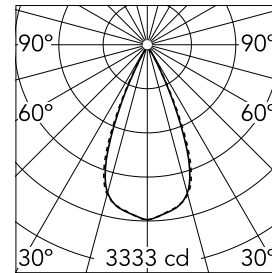

Light Shadow Adjustable Trim 8 Spots Optic Wide Flood

03.7323.40A - Weiß/Gold

Leuchte für Unterputzmontage mit 8 LED-Lichtquellen. Externes Netzgerät eingeschlossen (220-240V).

Hauptspezifikationen

Anzahl an Köpfen	1	Nettolumen (lm)	1809
Leuchtenkategorie	LED	Halterungen	Decke, eingebaut
Leistung (W)	21.6W	Umgebung	Innenbeleuchtung
CCT (K)	3000K		
CRI	90		

Optisch

Beleuchtungstyp	Direkt
LED-Typ	Leistungs-LED
Light distribution	Symmetrisch
Optiktyp	Scheinwerfer mit großem Abstrahlwinkel
Strahlungswinkel (°)	46
Beam angle C90-270 (°)	46

Beam Angle:	46°		
	h(m)	E(lx)	D(m)
1	3333	0.84	
2	833	1.69	
3	370	2.53	
4	208	3.38	
5	133	4.22	

Luminous flux luminaire
1809 lm (EXTREME CUT OFF)

Elektrisch

Frequenz (Hz)	50/60	Isolationsklasse	II
Spannung (V)	220.00		
Dimmbar	No		
Treiber	remote		
Notfall	Enthalten		
	Ohne		

Physikalisch

Farbe	Weiß/Gold	Neigung (°)	30
Ausrichtung	einstellbar	Länge (mm)	296
Rand	yes		
Einbautiefe (mm)	75		
Gewicht (kg)	0.50		