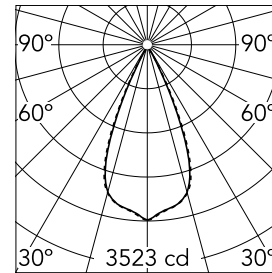

Light Shadow Adjustable Trim 8 Spots Optic Wide Flood

■ 03.7321.40A - Weiß/Schwarz

Leuchte für Unterputzmontage mit 8 LED-Lichtquellen. Externes Netzgerät eingeschlossen (220-240V).

Hauptspezifikationen

| | | | |
|-------------------|-------|-----------------|------------------|
| Anzahl an Köpfen | 1 | Nettolumen (lm) | 1858 |
| Leuchtenkategorie | LED | Halterungen | Decke, eingebaut |
| Leistung (W) | 21.6W | Umgebung | Innenbeleuchtung |
| CCT (K) | 3000K | | |
| CRI | 90 | | |

Optisch

| | |
|------------------------|--|
| Beleuchtungstyp | Direkt |
| LED-Typ | Leistungs-LED |
| Light distribution | Symmetrisch |
| Optiktyp | Scheinwerfer mit großem Abstrahlwinkel |
| Strahlungswinkel (°) | 46 |
| Beam angle C90-270 (°) | 46 |

| | |
|-------------|------------|
| Beam Angle: | 46° |
| h(m) | E(lx) D(m) |
| 1 | 3523 0.84 |
| 2 | 881 1.69 |
| 3 | 391 2.53 |
| 4 | 220 3.38 |
| 5 | 141 4.22 |

Luminous flux luminaire
1858 lm (EXTREME CUT OFF)

Physikalisch

| | | | |
|------------------|--------------|-------------|-----|
| Farbe | Weiß/Schwarz | Neigung (°) | 30 |
| Ausrichtung | einstellbar | Länge (mm) | 296 |
| Rand | yes | | |
| Einbautiefe (mm) | 75 | | |
| Gewicht (kg) | 0.50 | | |