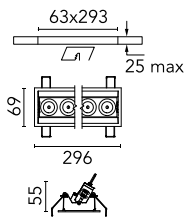

Light Shadow Adjustable Trim 8 Spots Optic Wide Flood

■ 03.7321.40A - Weiß/Schwarz

Leuchte für Unterputzmontage mit 8 LED-Lichtquellen. Externes Netzgerät eingeschlossen (220-240V).

Hauptspezifikationen

| | | | |
|-------------------|-------|-----------------|------------------|
| Anzahl an Köpfen | 1 | Nettolumen (lm) | 1858 |
| Leuchtenkategorie | LED | Halterungen | Decke, eingebaut |
| Leistung (W) | 21.6W | Umgebung | Innenbeleuchtung |
| CCT (K) | 3000K | | |
| CRI | 90 | | |

Optisch

| | |
|------------------------|--|
| Beleuchtungstyp | Direkt |
| LED-Typ | Leistungs-LED |
| Light distribution | Symmetrisch |
| Optiktyp | Scheinwerfer mit großem Abstrahlwinkel |
| Strahlungswinkel (°) | 46 |
| Beam angle C90-270 (°) | 46 |

| | |
|-------------|------------|
| Beam Angle: | 46° |
| h(m) | E(lx) D(m) |
| 1 | 3523 0.84 |
| 2 | 881 1.69 |
| 3 | 391 2.53 |
| 4 | 220 3.38 |
| 5 | 141 4.22 |

Luminous flux luminaire
1858 lm (EXTREME CUT OFF)

Physikalisch

| | | | |
|------------------|--------------|-------------|-----|
| Farbe | Weiß/Schwarz | Neigung (°) | 30 |
| Ausrichtung | einstellbar | Länge (mm) | 296 |
| Rand | yes | | |
| Einbautiefe (mm) | 75 | | |
| Gewicht (kg) | 0.50 | | |