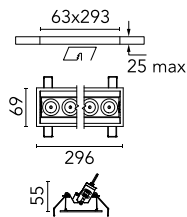

## Light Shadow Adjustable Trim 8 Spots Optic Wide Flood

03.7319.40A - Weiß/Gold

Leuchte für Unterputzmontage mit 8 LED-Lichtquellen. Externes Netzgerät eingeschlossen (220-240V).

### Hauptspezifikationen

Anzahl an Köpfen	1	Nettolumen (lm)	1727
Leuchtenkategorie	LED	Halterungen	Decke, eingebaut
Leistung (W)	21.6W	Umgebung	Innenbeleuchtung
CCT (K)	2700K		
CRI	90		

### Optisch

Beleuchtungstyp	Direkt
LED-Typ	Leistungs-LED
Light distribution	Symmetrisch
Optiktyp	Scheinwerfer mit großem Abstrahlwinkel
Strahlungswinkel (°)	46
Beam angle C90-270 (°)	46

Beam Angle:	46°		
	h(m)	E(lx)	D(m)
1	3181	0.84	
2	795	1.69	
3	353	2.53	
4	199	3.38	
5	127	4.22	

### Physikalisch

Farbe	Weiß/Gold	Neigung (°)	30
Ausrichtung	einstellbar	Länge (mm)	296
Rand	yes		
Einbautiefe (mm)	75		
Gewicht (kg)	0.50		