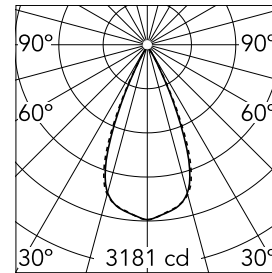

### Hauptspezifikationen

Anzahl an Köpfen	1	Nettolumen (lm)	1727
Leuchtenkategorie	LED	Halterungen	Decke, eingebaut
Leistung (W)	21.6W	Umgebung	Innenbeleuchtung
CCT (K)	2700K		
CRI	90		

### Optisch

Beleuchtungstyp	Direkt
LED-Typ	Leistungs-LED
Light distribution	Symmetrisch
Optiktyp	Scheinwerfer mit großem Abstrahlwinkel
Strahlungswinkel (°)	46
Beam angle C90-270 (°)	46

Beam Angle:	46°		
	h(m)	E(lx)	D(m)
1	3181	0.84	
2	795	1.69	
3	353	2.53	
4	199	3.38	
5	127	4.22	

Luminous flux luminaire  
1727 lm (EXTREME CUT OFF)

### Physikalisch

Farbe	Weiß/Gold	Neigung (°)	30
Ausrichtung	einstellbar	Länge (mm)	296
Rand	yes		
Einbautiefe (mm)	75		
Gewicht (kg)	0.50		