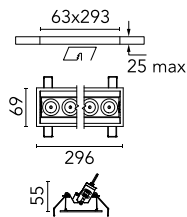

## Light Shadow Adjustable Trim 8 Spots Optic Flood

■ ■ 03.9356.14A - Schwarz/Schwarz

Leuchte für Unterputzmontage mit 8 LED-Lichtquellen. Externes Netzgerät eingeschlossen (220-240V).

### Hauptspezifikationen

Anzahl an Köpfen	1	Nettolumen (lm)	1818
Leuchtenkategorie	LED	Halterungen	Decke, eingebaut
Leistung (W)	21.6W	Umgebung	Innenbeleuchtung
CCT (K)	3000K		
CRI	90		

### Optisch

Beleuchtungstyp	Direkt
LED-Typ	Leistungs-LED
Light distribution	Symmetrisch
Optiktyp	Scheinwerfer
Strahlungswinkel (°)	33
Beam angle C90-270 (°)	33

Beam Angle:	33°	
	h(m)	E(lx) D(m)
1	5685	0.60
2	1421	1.19
3	632	1.79
4	355	2.39
5	227	2.99

### Physikalisch

Farbe	Schwarz/Schwarz	Neigung (°)	30
Ausrichtung	einstellbar	Länge (mm)	296
Rand	yes		
Einbautiefe (mm)	75		
Gewicht (kg)	0.50		