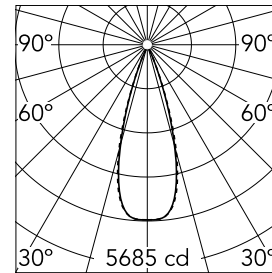

### Hauptspezifikationen

Anzahl an Köpfen	1	Nettolumen (lm)	1818
Leuchtenkategorie	LED	Halterungen	Decke, eingebaut
Leistung (W)	21.6W	Umgebung	Innenbeleuchtung
CCT (K)	3000K		
CRI	90		

### Optisch

Beleuchtungstyp	Direkt
LED-Typ	Leistungs-LED
Light distribution	Symmetrisch
Optiktyp	Scheinwerfer
Strahlungswinkel (°)	33
Beam angle C90-270 (°)	33

Beam Angle:	33°	
	h(m)	E(lx) D(m)
1	5685	0.60
2	1421	1.19
3	632	1.79
4	355	2.39
5	227	2.99

Luminous flux luminaire  
1818 lm (EXTREME CUT OFF)

### Physikalisch

Farbe	Schwarz/Schwarz	Neigung (°)	30
Ausrichtung	einstellbar	Länge (mm)	296
Rand	yes		
Einbautiefe (mm)	75		
Gewicht (kg)	0.50		