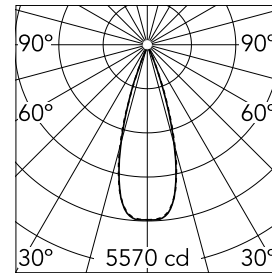

Light Shadow Adjustable Trim 8 Spots Optic Flood

03.9345.40A - Weiß/Weiß

Leuchte für Unterputzmontage mit 8 LED-Lichtquellen. Externes Netzgerät eingeschlossen (220-240V).

Hauptspezifikationen

Anzahl an Köpfen	1	Nettolumen (lm)	1787
Leuchtenkategorie	LED	Halterungen	Decke, eingebaut
Leistung (W)	21.6W	Umgebung	Innenbeleuchtung
CCT (K)	2700K		
CRI	90		

Optisch

Beleuchtungstyp	Direkt
LED-Typ	Leistungs-LED
Light distribution	Symmetrisch
Optiktyp	Scheinwerfer
Strahlungswinkel (°)	33
Beam angle C90-270 (°)	33

Beam Angle:	33°
h(m)	E(lx) D(m)
1	5570 0.59
2	1392 1.18
3	619 1.78
4	348 2.37
5	223 2.96

Luminous flux luminaire
1787 lm (EXTREME CUT OFF)

Elektrisch

Frequenz (Hz)	50/60	Isolationsklasse	II
Spannung (V)	220.00		
Dimmbar	No		
Treiber	remote Enthalten		
Notfall	Ohne		

Physikalisch

Farbe	Weiß/Weiß	Neigung (°)	30
Ausrichtung	einstellbar	Länge (mm)	296
Rand	yes		
Einbautiefe (mm)	75		
Gewicht (kg)	0.50		