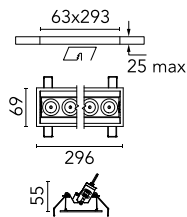

Light Shadow Adjustable Trim 8 Spots Optic Flood

03.9345.40A - Weiß/Weiß

Leuchte für Unterputzmontage mit 8 LED-Lichtquellen. Externes Netzgerät eingeschlossen (220-240V).

Hauptspezifikationen

Anzahl an Köpfen	1	Nettolumen (lm)	1787
Leuchtenkategorie	LED	Halterungen	Decke, eingebaut
Leistung (W)	21.6W	Umgebung	Innenbeleuchtung
CCT (K)	2700K		
CRI	90		

Optisch

Beleuchtungstyp	Direkt
LED-Typ	Leistungs-LED
Light distribution	Symmetrisch
Optiktyp	Scheinwerfer
Strahlungswinkel (°)	33
Beam angle C90-270 (°)	33

Beam Angle:	33°
h(m)	E(lx) D(m)
1	5570 0.59
2	1392 1.18
3	619 1.78
4	348 2.37
5	223 2.96

Luminous flux luminaire
1787 lm (EXTREME CUT OFF)

Elektrisch

Frequenz (Hz)	50/60	Isolationsklasse	II
Spannung (V)	220.00		
Dimmbar	No		
Treiber	remote Enthalten		
Notfall	Ohne		

Physikalisch

Farbe	Weiß/Weiß	Neigung (°)	30
Ausrichtung	einstellbar	Länge (mm)	296
Rand	yes		
Einbautiefe (mm)	75		
Gewicht (kg)	0.50		