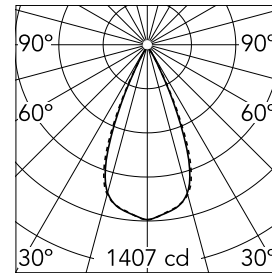

### Hauptspezifikationen

Anzahl an Köpfen	1	Nettolumen (lm)	764
Leuchtenkategorie	LED	Halterungen	Decke, eingebaut
Leistung (W)	10.8W	Umgebung	Innenbeleuchtung
CCT (K)	3000K		
CRI	90		

### Optisch

Beleuchtungstyp	Direkt
LED-Typ	Leistungs-LED
Light distribution	Symmetrisch
Optiktyp	Scheinwerfer mit großem Abstrahlwinkel
Strahlungswinkel (°)	46
Beam angle C90-270 (°)	46

Beam Angle:	46°		
	h(m)	E(lx)	D(m)
1	1407	0.84	
2	352	1.69	
3	156	2.53	
4	88	3.38	
5	56	4.22	

Luminous flux luminaire  
764 lm (EXTREME CUT OFF)

### Physikalisch

Farbe	Weiß/Gold	Neigung (°)	30
Ausrichtung	einstellbar	Länge (mm)	156
Rand	yes		
Einbautiefe (mm)	75		
Gewicht (kg)	0.34		