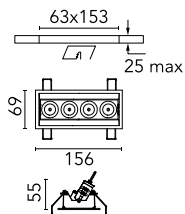

## Light Shadow Adjustable Trim 4 Spots Optic Wide Flood

03.7315.40A - Weiß/Gold

Leuchte für Unterputzmontage mit 4 LED-Lichtquellen. Externes Netzgerät eingeschlossen (220-240V).

### Hauptspezifikationen

Anzahl an Köpfen	1	Nettolumen (lm)	764
Leuchtenkategorie	LED	Halterungen	Decke, eingebaut
Leistung (W)	10.8W	Umgebung	Innenbeleuchtung
CCT (K)	3000K		
CRI	90		

### Optisch

Beleuchtungstyp	Direkt
LED-Typ	Leistungs-LED
Light distribution	Symmetrisch
Optiktyp	Scheinwerfer mit großem Abstrahlwinkel
Strahlungswinkel (°)	46
Beam angle C90-270 (°)	46

Beam Angle:	46°		
	h(m)	E(lx)	D(m)
1	1407	0.84	
2	352	1.69	
3	156	2.53	
4	88	3.38	
5	56	4.22	

### Physikalisch

Farbe	Weiß/Gold	Neigung (°)	30
Ausrichtung	einstellbar	Länge (mm)	156
Rand	yes		
Einbautiefe (mm)	75		
Gewicht (kg)	0.34		