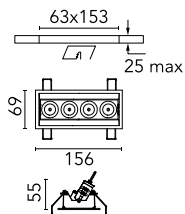

Light Shadow Adjustable Trim 4 Spots Optic Medium

■ 03.9321.40A - Weiß/Schwarz

Leuchte für Unterputzmontage mit 4 LED-Lichtquellen. Externes Netzgerät eingeschlossen (220-240V).

Hauptspezifikationen

Anzahl an Köpfen	1	Nettolumen (lm)	744
Leuchtenkategorie	LED	Halterungen	Decke, eingebaut
Leistung (W)	10.8W	Umgebung	Innenbeleuchtung
CCT (K)	2700K		
CRI	90		

Optisch

Beleuchtungstyp	Direkt
LED-Typ	Leistungs-LED
Light distribution	Symmetrisch
Optiktyp	Medium
Strahlungswinkel (°)	22
Beam angle C90-270 (°)	22

Beam Angle:	22°
h(m)	E(lx) D(m)
1	5086 0.39
2	1272 0.78
3	565 1.17
4	318 1.56
5	203 1.95

Luminous flux luminaire
744 lm (EXTREME CUT OFF)

Elektrisch

Frequenz (Hz)	50/60	Isolationsklasse	II
Spannung (V)	220.00		
Dimmbar	No		
Treiber	remote Enthalten		
Notfall	Ohne		

Physikalisch

Farbe	Weiß/Schwarz	Neigung (°)	30
Ausrichtung	einstellbar	Länge (mm)	156
Rand	yes		
Einbautiefe (mm)	75		
Gewicht (kg)	0.34		