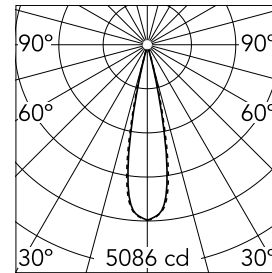

Light Shadow Adjustable Trim 4 Spots Optic Medium

■ 03.9321.40A - Weiß/Schwarz

Leuchte für Unterputzmontage mit 4 LED-Lichtquellen. Externes Netzgerät eingeschlossen (220-240V).

Hauptspezifikationen

Anzahl an Köpfen	1	Nettolumen (lm)	744
Leuchtenkategorie	LED	Halterungen	Decke, eingebaut
Leistung (W)	10.8W	Umgebung	Innenbeleuchtung
CCT (K)	2700K		
CRI	90		

Optisch

Beleuchtungstyp	Direkt
LED-Typ	Leistungs-LED
Light distribution	Symmetrisch
Optiktyp	Medium
Strahlungswinkel (°)	22
Beam angle C90-270 (°)	22

Beam Angle:	22°
h(m)	E(lx) D(m)
1	5086 0.39
2	1272 0.78
3	565 1.17
4	318 1.56
5	203 1.95

Luminous flux luminaire
744 lm (EXTREME CUT OFF)

Elektrisch

Frequenz (Hz)	50/60	Isolationsklasse	II
Spannung (V)	220.00		
Dimmbar	No		
Treiber	remote Enthalten		
Notfall	Ohne		

Physikalisch

Farbe	Weiß/Schwarz	Neigung (°)	30
Ausrichtung	einstellbar	Länge (mm)	156
Rand	yes		
Einbautiefe (mm)	75		
Gewicht (kg)	0.34		