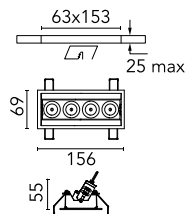

## Light Shadow Adjustable Trim 4 Spots Optic Flood

■ 03.9336.40A - Weiß/Schwarz

Leuchte für Unterputzmontage mit 4 LED-Lichtquellen. Externes Netzgerät eingeschlossen (220-240V).

### Hauptspezifikationen

Anzahl an Köpfen	1	Nettolumen (lm)	768
Leuchtenkategorie	LED	Halterungen	Decke, eingebaut
Leistung (W)	10.8W	Umgebung	Innenbeleuchtung
CCT (K)	3000K		
CRI	90		

### Optisch

Beleuchtungstyp	Direkt
LED-Typ	Leistungs-LED
Light distribution	Symmetrisch
Optiktyp	Scheinwerfer
Strahlungswinkel (°)	33
Beam angle C90-270 (°)	33

Beam Angle:	33°		
	h(m)	E(lx)	D(m)
1	2400	0.60	
2	600	1.19	
3	267	1.79	
4	150	2.39	
5	96	2.99	

### Physikalisch

Farbe	Weiß/Schwarz	Neigung (°)	30
Ausrichtung	einstellbar	Länge (mm)	156
Rand	yes		
Einbautiefe (mm)	75		
Gewicht (kg)	0.34		