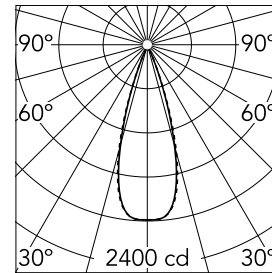

### Hauptspezifikationen

Anzahl an Köpfen	1	Nettolumen (lm)	768
Leuchtenkategorie	LED	Halterungen	Decke, eingebaut
Leistung (W)	10.8W	Umgebung	Innenbeleuchtung
CCT (K)	3000K		
CRI	90		

### Optisch

Beleuchtungstyp	Direkt
LED-Typ	Leistungs-LED
Light distribution	Symmetrisch
Optiktyp	Scheinwerfer
Strahlungswinkel (°)	33
Beam angle C90-270 (°)	33

Beam Angle:	33°		
	h(m)	E(lx)	D(m)
1	2400	0.60	
2	600	1.19	
3	267	1.79	
4	150	2.39	
5	96	2.99	

Luminous flux luminaire  
768 lm (EXTREME CUT OFF)

### Physikalisch

Farbe	Weiß/Schwarz	Neigung (°)	30
Ausrichtung	einstellbar	Länge (mm)	156
Rand	yes		
Einbautiefe (mm)	75		
Gewicht (kg)	0.34		