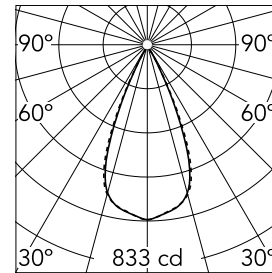

### Hauptspezifikationen

|                   |       |                 |                  |
|-------------------|-------|-----------------|------------------|
| Anzahl an Köpfen  | 1     | Nettolumen (lm) | 452              |
| Leuchtenkategorie | LED   | Halterungen     | Decke, eingebaut |
| Leistung (W)      | 5.4W  | Umgebung        | Innenbeleuchtung |
| CCT (K)           | 3000K |                 |                  |
| CRI               | 90    |                 |                  |

### Optisch

|                        |  |
|------------------------|--|
| Beleuchtungstyp        | Direkt                                 |
| LED-Typ                | Leistungs-LED                          |
| Light distribution     | Symmetrisch                            |
| Optiktyp               | Scheinwerfer mit großem Abstrahlwinkel |
| Strahlungswinkel (°)   | 46                                     |
| Beam angle C90-270 (°) | 46                                     |

| Beam Angle: 46° | h(m) | E(lx) | D(m) |
|-----------------|------|-------|------|
| 1               | 833  | 0.84  |      |
| 2               | 208  | 1.69  |      |
| 3               | 93   | 2.53  |      |
| 4               | 52   | 3.38  |      |
| 5               | 33   | 4.22  |      |

### Physikalisch

|                  |              |             |    |
|------------------|--------------|-------------|----|
| Farbe            | Schwarz/Gold | Neigung (°) | 30 |
| Ausrichtung      | einstellbar  | Länge (mm)  | 86 |
| Rand             | yes          |             |    |
| Einbautiefe (mm) | 150          |             |    |
| Gewicht (kg)     | 0.25         |             |    |