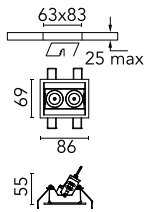

### Hauptspezifikationen

|                   |       |                 |                  |
|-------------------|-------|-----------------|------------------|
| Anzahl an Köpfen  | 1     | Nettolumen (lm) | 452              |
| Leuchtenkategorie | LED   | Halterungen     | Decke, eingebaut |
| Leistung (W)      | 5.4W  | Umgebung        | Innenbeleuchtung |
| CCT (K)           | 3000K |                 |                  |
| CRI               | 90    |                 |                  |

### Optisch

|                        |  |
|------------------------|--|
| Beleuchtungstyp        | Direkt                                 |
| LED-Typ                | Leistungs-LED                          |
| Light distribution     | Symmetrisch                            |
| Optiktyp               | Scheinwerfer mit großem Abstrahlwinkel |
| Strahlungswinkel (°)   | 46                                     |
| Beam angle C90-270 (°) | 46                                     |

| Beam Angle: 46° | h(m) | E(lx) | D(m) |
|-----------------|------|-------|------|
| 1               | 833  | 0.84  |      |
| 2               | 208  | 1.69  |      |
| 3               | 93   | 2.53  |      |
| 4               | 52   | 3.38  |      |
| 5               | 33   | 4.22  |      |

### Physikalisch

|                  |              |             |    |
|------------------|--------------|-------------|----|
| Farbe            | Schwarz/Gold | Neigung (°) | 30 |
| Ausrichtung      | einstellbar  | Länge (mm)  | 86 |
| Rand             | yes          |             |    |
| Einbautiefe (mm) | 150          |             |    |
| Gewicht (kg)     | 0.25         |             |    |