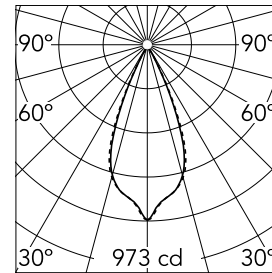

Light Shadow Adjustable Trim 2 Spots Optic Wide Flood

03.7306.14A - Schwarz/Chrom

Leuchte für Unterputzmontage mit 2 LED-Lichtquellen. Externes Netzgerät eingeschlossen (220-240V).

Hauptspezifikationen

Anzahl an Köpfen	1	Nettolumen (lm)	467
Leuchtenkategorie	LED	Halterungen	Decke, eingebaut
Leistung (W)	5.4W	Umgebung	Innenbeleuchtung
CCT (K)	3000K		
CRI	90		

Optisch

Beleuchtungstyp	Direkt
LED-Typ	Leistungs-LED
Light distribution	Symmetrisch
Optiktyp	Scheinwerfer mit großem Abstrahlwinkel
Strahlungswinkel (°)	44
Beam angle C90-270 (°)	44

Beam Angle:	44°		
	h(m)	E(lx)	D(m)
1	973	0.80	
2	243	1.60	
3	108	2.40	
4	61	3.19	
5	39	3.99	

Luminous flux luminaire
467 lm (EXTREME CUT OFF)

Elektrisch

Frequenz (Hz)	50/60	Isolationsklasse	II
Spannung (V)	220.00		
Dimmbar	No		
Treiber	remote		
Notfall	Enthalten		
	Ohne		

Physikalisch

Farbe	Schwarz/Chrom	Neigung (°)	30
Ausrichtung	einstellbar	Länge (mm)	86
Rand	yes		
Einbautiefe (mm)	150		
Gewicht (kg)	0.25		