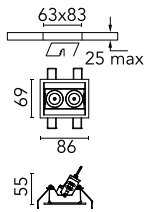

Light Shadow Adjustable Trim 2 Spots Optic Wide Flood

03.7306.14A - Schwarz/Chrom

Leuchte für Unterputzmontage mit 2 LED-Lichtquellen. Externes Netzgerät eingeschlossen (220-240V).

Hauptspezifikationen

Anzahl an Köpfen	1	Nettolumen (lm)	467
Leuchtenkategorie	LED	Halterungen	Decke, eingebaut
Leistung (W)	5.4W	Umgebung	Innenbeleuchtung
CCT (K)	3000K		
CRI	90		

Optisch

Beleuchtungstyp	Direkt
LED-Typ	Leistungs-LED
Light distribution	Symmetrisch
Optiktyp	Scheinwerfer mit großem Abstrahlwinkel
Strahlungswinkel (°)	44
Beam angle C90-270 (°)	44

Beam Angle:	44°		
	h(m)	E(lx)	D(m)
1	973	0.80	
2	243	1.60	
3	108	2.40	
4	61	3.19	
5	39	3.99	

Luminous flux luminaire
467 lm (EXTREME CUT OFF)

Elektrisch

Frequenz (Hz)	50/60	Isolationsklasse	II
Spannung (V)	220.00		
Dimmbar	No		
Treiber	remote		
Notfall	Enthalten		
	Ohne		

Physikalisch

Farbe	Schwarz/Chrom	Neigung (°)	30
Ausrichtung	einstellbar	Länge (mm)	86
Rand	yes		
Einbautiefe (mm)	150		
Gewicht (kg)	0.25		