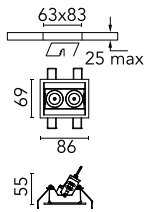

Light Shadow Adjustable Trim 2 Spots Optic Wide Flood

■ 03.7304.14A - Schwarz/Weiß

Leuchte für Unterputzmontage mit 2 LED-Lichtquellen. Externes Netzgerät eingeschlossen (220-240V).

Hauptspezifikationen

Anzahl an Köpfen	1	Nettolumen (lm)	462
Leuchtenkategorie	LED	Halterungen	Decke, eingebaut
Leistung (W)	5.4W	Umgebung	Innenbeleuchtung
CCT (K)	3000K		
CRI	90		

Optisch

Beleuchtungstyp	Direkt
LED-Typ	Leistungs-LED
Light distribution	Symmetrisch
Optiktyp	Scheinwerfer mit großem Abstrahlwinkel
Strahlungswinkel (°)	45
Beam angle C90-270 (°)	45

Beam Angle:	45°		
	h(m)	E(lx)	D(m)
1	861	0.83	
2	215	1.67	
3	96	2.50	
4	54	3.34	
5	34	4.17	

Luminous flux luminaire
462 lm (EXTREME CUT OFF)

Elektrisch

Frequenz (Hz)	50/60	Isolationsklasse	II
Spannung (V)	220.00		
Dimmbar	No		
Treiber	remote		
	Enthalten		
Notfall	Ohne		

Physikalisch

Farbe	Schwarz/Weiß	Neigung (°)	30
Ausrichtung	einstellbar	Länge (mm)	86
Rand	yes		
Einbautiefe (mm)	150		
Gewicht (kg)	0.25		