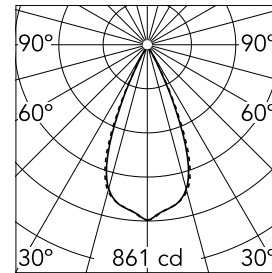

Light Shadow Adjustable Trim 2 Spots Optic Wide Flood

■ 03.7304.14A - Schwarz/Weiß

Leuchte für Unterputzmontage mit 2 LED-Lichtquellen. Externes Netzgerät eingeschlossen (220-240V).

Hauptspezifikationen

Anzahl an Köpfen	1	Nettolumen (lm)	462
Leuchtenkategorie	LED	Halterungen	Decke, eingebaut
Leistung (W)	5.4W	Umgebung	Innenbeleuchtung
CCT (K)	3000K		
CRI	90		

Optisch

Beleuchtungstyp	Direkt
LED-Typ	Leistungs-LED
Light distribution	Symmetrisch
Optiktyp	Scheinwerfer mit großem Abstrahlwinkel
Strahlungswinkel (°)	45
Beam angle C90-270 (°)	45

Beam Angle:	45°		
	h(m)	E(lx)	D(m)
1	861	0.83	
2	215	1.67	
3	96	2.50	
4	54	3.34	
5	34	4.17	

Luminous flux luminaire
462 lm (EXTREME CUT OFF)

Elektrisch

Frequenz (Hz)	50/60	Isolationsklasse	II
Spannung (V)	220.00		
Dimmbar	No		
Treiber	remote		
	Enthalten		
Notfall	Ohne		

Physikalisch

Farbe	Schwarz/Weiß	Neigung (°)	30
Ausrichtung	einstellbar	Länge (mm)	86
Rand	yes		
Einbautiefe (mm)	150		
Gewicht (kg)	0.25		