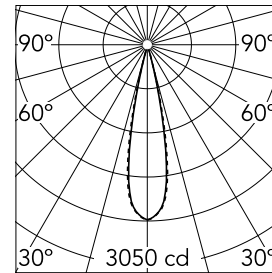

Light Shadow Adjustable Trim 2 Spots Optic Medium

03.9302.14A - Schwarz/Chrom

Leuchte für Unterputzmontage mit 2 LED-Lichtquellen. Externes Netzgerät eingeschlossen (220-240V).

Hauptspezifikationen

| | | | |
|-------------------|-------|-----------------|------------------|
| Anzahl an Köpfen | 1 | Nettolumen (lm) | 453 |
| Leuchtenkategorie | LED | Halterungen | Decke, eingebaut |
| Leistung (W) | 5.4W | Umgebung | Innenbeleuchtung |
| CCT (K) | 2700K | | |
| CRI | 90 | | |

Optisch

| | |
|------------------------|---------------|
| Beleuchtungstyp | Direkt |
| LED-Typ | Leistungs-LED |
| Light distribution | Symmetrisch |
| Optiktyp | Medium |
| Strahlungswinkel (°) | 22 |
| Beam angle C90-270 (°) | 22 |

| | |
|-------------|------------|
| Beam Angle: | 22° |
| h(m) | E(lx) D(m) |
| 1 | 3050 0.39 |
| 2 | 763 0.77 |
| 3 | 339 1.16 |
| 4 | 191 1.55 |
| 5 | 122 1.94 |

Luminous flux luminaire
453 lm (EXTREME CUT OFF)

Physikalisch

| | | | |
|------------------|---------------|-------------|----|
| Farbe | Schwarz/Chrom | Neigung (°) | 30 |
| Ausrichtung | einstellbar | Länge (mm) | 86 |
| Rand | yes | | |
| Einbautiefe (mm) | 150 | | |
| Gewicht (kg) | 0.25 | | |