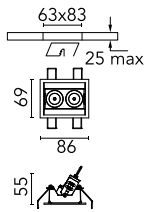

Light Shadow Adjustable Trim 2 Spots Optic Medium

03.9302.14A - Schwarz/Chrom

Leuchte für Unterputzmontage mit 2 LED-Lichtquellen. Externes Netzgerät eingeschlossen (220-240V).

Hauptspezifikationen

| | | | |
|-------------------|-------|-----------------|------------------|
| Anzahl an Köpfen | 1 | Nettolumen (lm) | 453 |
| Leuchtenkategorie | LED | Halterungen | Decke, eingebaut |
| Leistung (W) | 5.4W | Umgebung | Innenbeleuchtung |
| CCT (K) | 2700K | | |
| CRI | 90 | | |

Optisch

| | |
|------------------------|---------------|
| Beleuchtungstyp | Direkt |
| LED-Typ | Leistungs-LED |
| Light distribution | Symmetrisch |
| Optiktyp | Medium |
| Strahlungswinkel (°) | 22 |
| Beam angle C90-270 (°) | 22 |

| | |
|-------------|------------|
| Beam Angle: | 22° |
| h(m) | E(lx) D(m) |
| 1 | 3050 0.39 |
| 2 | 763 0.77 |
| 3 | 339 1.16 |
| 4 | 191 1.55 |
| 5 | 122 1.94 |

Luminous flux luminaire
453 lm (EXTREME CUT OFF)

Physikalisch

| | | | |
|------------------|---------------|-------------|----|
| Farbe | Schwarz/Chrom | Neigung (°) | 30 |
| Ausrichtung | einstellbar | Länge (mm) | 86 |
| Rand | yes | | |
| Einbautiefe (mm) | 150 | | |
| Gewicht (kg) | 0.25 | | |