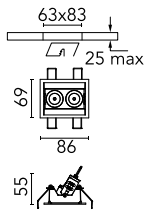

Light Shadow Adjustable Trim 2 Spots Optic Medium

03.9300.40A - Weiß/Weiß

Leuchte für Unterputzmontage mit 2 LED-Lichtquellen. Externes Netzgerät eingeschlossen (220-240V).

Hauptspezifikationen

Anzahl an Köpfen	1	Nettolumen (lm)	448
Leuchtenkategorie	LED	Halterungen	Decke, eingebaut
Leistung (W)	5.4W	Umgebung	Innenbeleuchtung
CCT (K)	2700K		
CRI	90		

Optisch

Beleuchtungstyp	Direkt
LED-Typ	Leistungs-LED
Light distribution	Symmetrisch
Optiktyp	Medium
Strahlungswinkel (°)	22
Beam angle C90-270 (°)	22

Beam Angle:	22°
h(m)	E(lx) D(m)
1	2996 0.39
2	749 0.78
3	333 1.17
4	187 1.56
5	120 1.95

Luminous flux luminaire
448 lm (EXTREME CUT OFF)

Elektrisch

Frequenz (Hz)	50/60	Isolationsklasse	II
Spannung (V)	220.00		
Dimmbar	No		
Treiber	remote		
	Enthalten		
Notfall	Ohne		

Physikalisch

Farbe	Weiß/Weiß	Neigung (°)	30
Ausrichtung	einstellbar	Länge (mm)	86
Rand	yes		
Einbautiefe (mm)	150		
Gewicht (kg)	0.25		