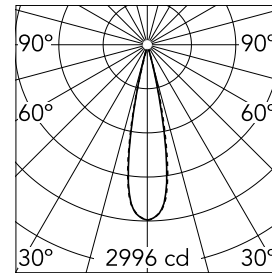

Light Shadow Adjustable Trim 2 Spots Optic Medium

03.9300.40A - Weiß/Weiß

Leuchte für Unterputzmontage mit 2 LED-Lichtquellen. Externes Netzgerät eingeschlossen (220-240V).

Hauptspezifikationen

Anzahl an Köpfen	1	Nettolumen (lm)	448
Leuchtenkategorie	LED	Halterungen	Decke, eingebaut
Leistung (W)	5.4W	Umgebung	Innenbeleuchtung
CCT (K)	2700K		
CRI	90		

Optisch

Beleuchtungstyp	Direkt
LED-Typ	Leistungs-LED
Light distribution	Symmetrisch
Optiktyp	Medium
Strahlungswinkel (°)	22
Beam angle C90-270 (°)	22

Beam Angle:	22°
h(m)	E(lx) D(m)
1	2996 0.39
2	749 0.78
3	333 1.17
4	187 1.56
5	120 1.95

Luminous flux luminaire
448 lm (EXTREME CUT OFF)

Elektrisch

Frequenz (Hz)	50/60	Isolationsklasse	II
Spannung (V)	220.00		
Dimmbar	No		
Treiber	remote		
	Enthalten		
Notfall	Ohne		

Physikalisch

Farbe	Weiß/Weiß	Neigung (°)	30
Ausrichtung	einstellbar	Länge (mm)	86
Rand	yes		
Einbautiefe (mm)	150		
Gewicht (kg)	0.25		