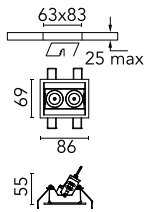

Light Shadow Adjustable Trim 2 Spots Optic Flood

03.9305.40A - Weiß/Weiß

Leuchte für Unterputzmontage mit 2 LED-Lichtquellen. Externes Netzgerät eingeschlossen (220-240V).

Hauptspezifikationen

Anzahl an Köpfen	1	Nettolumen (lm)	447
Leuchtenkategorie	LED	Halterungen	Decke, eingebaut
Leistung (W)	5.4W	Umgebung	Innenbeleuchtung
CCT (K)	2700K		
CRI	90		

Optisch

Beleuchtungstyp	Direkt
LED-Typ	Leistungs-LED
Light distribution	Symmetrisch
Optiktyp	Scheinwerfer
Strahlungswinkel (°)	33
Beam angle C90-270 (°)	33

Beam Angle: 33°

h(m)	E(lx)	D(m)
1	1392	0.59
2	348	1.18
3	155	1.78
4	87	2.37
5	56	2.96

Luminous flux luminaire
447 lm (EXTREME CUT OFF)

Elektrisch

Frequenz (Hz)	50/60	Isolationsklasse	II
Spannung (V)	220.00		
Dimmbar	No		
Treiber	remote		
Notfall	Enthalten		
	Ohne		

Physikalisch

Farbe	Weiß/Weiß	Neigung (°)	30
Ausrichtung	einstellbar	Länge (mm)	86
Rand	yes		
Einbautiefe (mm)	150		
Gewicht (kg)	0.25		