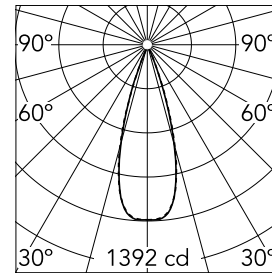

Light Shadow Adjustable Trim 2 Spots Optic Flood

03.9305.40A - Weiß/Weiß

Leuchte für Unterputzmontage mit 2 LED-Lichtquellen. Externes Netzgerät eingeschlossen (220-240V).

Hauptspezifikationen

Anzahl an Köpfen	1	Nettolumen (lm)	447
Leuchtenkategorie	LED	Halterungen	Decke, eingebaut
Leistung (W)	5.4W	Umgebung	Innenbeleuchtung
CCT (K)	2700K		
CRI	90		

Optisch

Beleuchtungstyp	Direkt
LED-Typ	Leistungs-LED
Light distribution	Symmetrisch
Optiktyp	Scheinwerfer
Strahlungswinkel (°)	33
Beam angle C90-270 (°)	33

Beam Angle: 33°

h(m)	E(lx)	D(m)
1	1392	0.59
2	348	1.18
3	155	1.78
4	87	2.37
5	56	2.96

Luminous flux luminaire
447 lm (EXTREME CUT OFF)

Elektrisch

Frequenz (Hz)	50/60	Isolationsklasse	II
Spannung (V)	220.00		
Dimmbar	No		
Treiber	remote		
Notfall	Enthalten		
	Ohne		

Physikalisch

Farbe	Weiß/Weiß	Neigung (°)	30
Ausrichtung	einstellbar	Länge (mm)	86
Rand	yes		
Einbautiefe (mm)	150		
Gewicht (kg)	0.25		