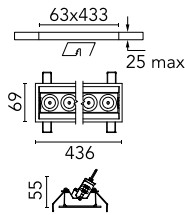

Light Shadow Adjustable Trim 12 Spots Optic Spot

■ ■ 03.8913.14A - Schwarz/Schwarz

Leuchte für Unterputzmontage mit 12 LED-Lichtquellen. Externes Netzgerät eingeschlossen (220-240V).

Hauptspezifikationen

Anzahl an Köpfen	1	Nettolumen (lm)	2773
Leuchtenkategorie	LED	Halterungen	Decke, eingebaut
Leistung (W)	32.4W	Umgebung	Innenbeleuchtung
CCT (K)	3000K		
CRI	90		

Optisch

Beleuchtungstyp	Direkt
LED-Typ	Leistungs-LED
Light distribution	Symmetrisch
Optiktyp	Strahler
Strahlungswinkel (°)	10
Beam angle C90-270 (°)	10

Beam Angle:	10°
h(m)	E(lx) D(m)
1	50052 0.18
2	12513 0.36
3	5561 0.54
4	3128 0.72
5	2002 0.90

Luminous flux luminaire
2773 lm (EXTREME CUT OFF)

Elektrisch

Frequenz (Hz)	50/60	Isolationsklasse	II
Spannung (V)	220.00		
Dimmbar	No		
Treiber	remote		
Notfall	Enthalten		
	Ohne		

Physikalisch

Farbe	Schwarz/Schwarz	Neigung (°)	30
Ausrichtung	einstellbar	Länge (mm)	436
Rand	yes		
Einbautiefe (mm)	75		
Gewicht (kg)	0.66		

Note

Vorinstallationsrahmen nicht erforderlich.