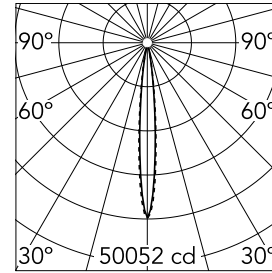

Anzahl an Köpfen	1	Nettolumen (lm)	2773
Leuchtenkategorie	LED	Halterungen	Decke, eingebaut
Leistung (W)	32.4W	Umgebung	Innenbeleuchtung
CCT (K)	3000K		
CRI	90		

Optisch

Beleuchtungstyp	Direkt
LED-Typ	Leistungs-LED
Light distribution	Symmetrisch
Optiktyp	Strahler
Strahlungswinkel (°)	10
Beam angle C90-270 (°)	10

Beam Angle:	10°
h(m)	E(lx) D(m)
1	50052 0.18
2	12513 0.36
3	5561 0.54
4	3128 0.72
5	2002 0.90

Luminous flux luminaire
2773 lm (EXTREME CUT OFF)

Elektrisch

Frequenz (Hz)	50/60	Isolationsklasse	II
Spannung (V)	220.00		
Dimmbar	No		
Treiber	remote		
Notfall	Enthalten		
	Ohne		

Physikalisch

Farbe	Schwarz/Schwarz	Neigung (°)	30
Ausrichtung	einstellbar	Länge (mm)	436
Rand	yes		
Einbautiefe (mm)	75		
Gewicht (kg)	0.66		

Note

Vorinstallationsrahmen nicht erforderlich.