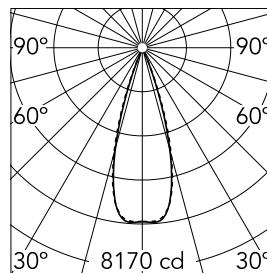

Light Shadow Adjustable Trim 12 Spots Optic Flood

03.9378.14A - Schwarz/Gold

Leuchte für Unterputzmontage mit 12 LED-Lichtquellen. Externes Netzgerät eingeschlossen (220-240V).

Hauptspezifikationen

Anzahl an Köpfen	1	Nettolumen (lm)	2655
Leuchtenkategorie	LED	Halterungen	Decke, eingebaut
Leistung (W)	32.4W	Umgebung	Innenbeleuchtung
CCT (K)	3000K		
CRI	90		

Optisch

Beleuchtungstyp	Direkt
LED-Typ	Leistungs-LED
Light distribution	Symmetrisch
Optiktyp	Scheinwerfer
Strahlungswinkel (°)	33
Beam angle C90-270 (°)	33

Beam Angle:	33°
h(m)	E(lx) D(m)
1	8170 0.60
2	2042 1.20
3	908 1.79
4	511 2.39
5	327 2.99

Luminous flux luminaire
2655 lm (EXTREME CUT OFF)

Elektrisch

Frequenz (Hz)	50/60	Isolationsklasse	II
Spannung (V)	220.00		
Dimmbar	No		
Treiber	remote		
Notfall	Enthalten		
	Ohne		

Physikalisch

Farbe	Schwarz/Gold	Neigung (°)	30
Ausrichtung	einstellbar	Länge (mm)	436
Rand	yes		
Einbautiefe (mm)	75		
Gewicht (kg)	0.66		