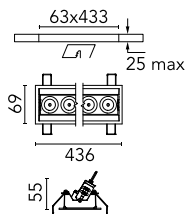

Light Shadow Adjustable Trim 12 Spots Optic Flood

03.9378.14A - Schwarz/Gold

Leuchte für Unterputzmontage mit 12 LED-Lichtquellen. Externes Netzgerät eingeschlossen (220-240V).

Hauptspezifikationen

Anzahl an Köpfen	1	Nettolumen (lm)	2655
Leuchtenkategorie	LED	Halterungen	Decke, eingebaut
Leistung (W)	32.4W	Umgebung	Innenbeleuchtung
CCT (K)	3000K		
CRI	90		

Optisch

Beleuchtungstyp	Direkt
LED-Typ	Leistungs-LED
Light distribution	Symmetrisch
Optiktyp	Scheinwerfer
Strahlungswinkel (°)	33
Beam angle C90-270 (°)	33

Beam Angle:	33°
h(m)	E(lx) D(m)
1	8170 0.60
2	2042 1.20
3	908 1.79
4	511 2.39
5	327 2.99

Luminous flux luminaire
2655 lm (EXTREME CUT OFF)

Elektrisch

Frequenz (Hz)	50/60	Isolationsklasse	II
Spannung (V)	220.00		
Dimmbar	No		
Treiber	remote		
Notfall	Enthalten		
	Ohne		

Physikalisch

Farbe	Schwarz/Gold	Neigung (°)	30
Ausrichtung	einstellbar	Länge (mm)	436
Rand	yes		
Einbautiefe (mm)	75		
Gewicht (kg)	0.66		