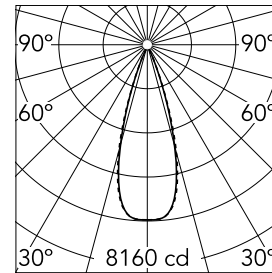

Light Shadow Adjustable Trim 12 Spots Optic Flood

03.9376.14A - Schwarz/Schwarz

Leuchte für Unterputzmontage mit 12 LED-Lichtquellen. Externes Netzgerät eingeschlossen (220-240V).

Hauptspezifikationen

Anzahl an Köpfen	1	Nettolumen (lm)	2610
Leuchtenkategorie	LED	Halterungen	Decke, eingebaut
Leistung (W)	32.4W	Umgebung	Innenbeleuchtung
CCT (K)	3000K		
CRI	90		

Optisch

Beleuchtungstyp	Direkt
LED-Typ	Leistungs-LED
Light distribution	Symmetrisch
Optiktyp	Scheinwerfer
Strahlungswinkel (°)	33
Beam angle C90-270 (°)	33

Beam Angle:	33°
h(m)	E(lx) D(m)
1	8160 0.60
2	2040 1.19
3	907 1.79
4	510 2.39
5	326 2.99

Luminous flux luminaire
2610 lm (EXTREME CUT OFF)

Elektrisch

Frequenz (Hz)	50/60	Isolationsklasse	II
Spannung (V)	220.00		
Dimmbar	No		
Treiber	remote		
Notfall	Enthalten		
	Ohne		

Physikalisch

Farbe	Schwarz/Schwarz	Neigung (°)	30
Ausrichtung	einstellbar	Länge (mm)	436
Rand	yes		
Einbautiefe (mm)	75		
Gewicht (kg)	0.66		