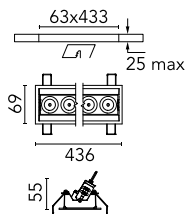

Light Shadow Adjustable Trim 12 Spots Optic Flood

03.9376.14A - Schwarz/Schwarz

Leuchte für Unterputzmontage mit 12 LED-Lichtquellen. Externes Netzgerät eingeschlossen (220-240V).

Hauptspezifikationen

Anzahl an Köpfen	1	Nettolumen (lm)	2610
Leuchtenkategorie	LED	Halterungen	Decke, eingebaut
Leistung (W)	32.4W	Umgebung	Innenbeleuchtung
CCT (K)	3000K		
CRI	90		

Optisch

Beleuchtungstyp	Direkt
LED-Typ	Leistungs-LED
Light distribution	Symmetrisch
Optiktyp	Scheinwerfer
Strahlungswinkel (°)	33
Beam angle C90-270 (°)	33

Beam Angle:	33°
h(m)	E(lx) D(m)
1	8160 0.60
2	2040 1.19
3	907 1.79
4	510 2.39
5	326 2.99

Luminous flux luminaire
2610 lm (EXTREME CUT OFF)

Elektrisch

Frequenz (Hz)	50/60	Isolationsklasse	II
Spannung (V)	220.00		
Dimmbar	No		
Treiber	remote		
Notfall	Enthalten		
	Ohne		

Physikalisch

Farbe	Schwarz/Schwarz	Neigung (°)	30
Ausrichtung	einstellbar	Länge (mm)	436
Rand	yes		
Einbautiefe (mm)	75		
Gewicht (kg)	0.66		