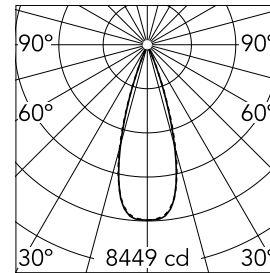

Light Shadow Adjustable Trim 12 Spots Optic Flood

03.9367.14A - Schwarz/Chrom

Leuchte für Unterputzmontage mit 12 LED-Lichtquellen. Externes Netzgerät eingeschlossen (220-240V).

Hauptspezifikationen

Anzahl an Köpfen	1	Nettolumen (lm)	2728
Leuchtenkategorie	LED	Halterungen	Decke, eingebaut
Leistung (W)	32.4W	Umgebung	Innenbeleuchtung
CCT (K)	2700K		
CRI	90		

Optisch

Beleuchtungstyp	Direkt
LED-Typ	Leistungs-LED
Light distribution	Symmetrisch
Optiktyp	Scheinwerfer
Strahlungswinkel (°)	33
Beam angle C90-270 (°)	33

Beam Angle:	33°
h(m)	E(lx) D(m)
1	8449 0.60
2	2112 1.19
3	939 1.79
4	528 2.38
5	338 2.98

Luminous flux luminaire
2728 lm (EXTREME CUT OFF)

Elektrisch

Frequenz (Hz)	50/60	Isolationsklasse	II
Spannung (V)	220.00		
Dimmbar	No		
Treiber	remote		
Notfall	Enthalten		
	Ohne		

Physikalisch

Farbe	Schwarz/Chrom	Neigung (°)	30
Ausrichtung	einstellbar	Länge (mm)	436
Rand	yes		
Einbautiefe (mm)	75		
Gewicht (kg)	0.66		