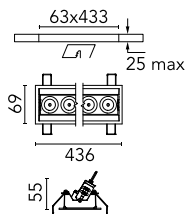

Light Shadow Adjustable Trim 12 Spots Optic Flood

03.9367.14A - Schwarz/Chrom

Leuchte für Unterputzmontage mit 12 LED-Lichtquellen. Externes Netzgerät eingeschlossen (220-240V).

Hauptspezifikationen

Anzahl an Köpfen	1	Nettolumen (lm)	2728
Leuchtenkategorie	LED	Halterungen	Decke, eingebaut
Leistung (W)	32.4W	Umgebung	Innenbeleuchtung
CCT (K)	2700K		
CRI	90		

Optisch

Beleuchtungstyp	Direkt
LED-Typ	Leistungs-LED
Light distribution	Symmetrisch
Optiktyp	Scheinwerfer
Strahlungswinkel (°)	33
Beam angle C90-270 (°)	33

Beam Angle:	33°
h(m)	E(lx) D(m)
1	8449 0.60
2	2112 1.19
3	939 1.79
4	528 2.38
5	338 2.98

Luminous flux luminaire
2728 lm (EXTREME CUT OFF)

Elektrisch

Frequenz (Hz)	50/60	Isolationsklasse	II
Spannung (V)	220.00		
Dimmbar	No		
Treiber	remote		
Notfall	Enthalten		
	Ohne		

Physikalisch

Farbe	Schwarz/Chrom	Neigung (°)	30
Ausrichtung	einstellbar	Länge (mm)	436
Rand	yes		
Einbautiefe (mm)	75		
Gewicht (kg)	0.66		