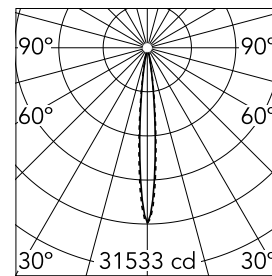

Anzahl an Köpfen	1	Nettolumen (lm)	1747
Leuchtenkategorie	LED	Halterungen	Decke, eingebaut
Leistung (W)	21.6W	Umgebung	Innenbeleuchtung
CCT (K)	2700K		
CRI	90		

Optisch

Beleuchtungstyp	Direkt
LED-Typ	Leistungs-LED
Light distribution	Symmetrisch
Optiktyp	Strahler
Strahlungswinkel (°)	10
Beam angle C90-270 (°)	10

Beam Angle:	10°		
	h(m)	E(lx)	D(m)
	1	31533	0.18
	2	7883	0.36
	3	3504	0.54
	4	1971	0.72
	5	1261	0.90

Luminous flux luminaire
1747 lm (EXTREME CUT OFF)

Elektrisch

Frequenz (Hz)	50/60	Notfall	Ohne
Spannung (V)	220.00	Isolationsklasse	II
Dimmbar	Yes		
Treiber	remote		
	Enthalten		
Treiber-Typ	Elektronisch		
	dimmbare DALI		

Physikalisch

Farbe	Schwarz/Schwarz	Länge (mm)	289
Ausrichtung	einstellbar		
Einbautiefe (mm)	75		
Gewicht (kg)	0.50		
Neigung (°)	30		

Note

Vorinstallationsrahmen. Muss separat bestellt werden.

Light Shadow Adjustable No Trim Dali Version 8 Spots Optic Spot