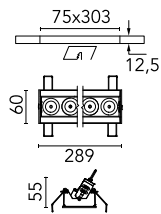

Light Shadow Adjustable No Trim Dali Version 8 Spots Optic Spot

■ ■ 03.8933.14ADA - Schwarz/Schwarz

Leuchte für Unterputzmontage mit 8 LED-Lichtquellen. Externes Netzgerät eingeschlossen (220-240V).