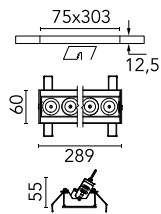

Light Shadow Adjustable No Trim Dali Version 8 Spots Optic Spot

03.8932.40ADA - Weiß/Weiß

Leuchte für Unterputzmontage mit 8 LED-Lichtquellen. Externes Netzgerät eingeschlossen (220-240V).