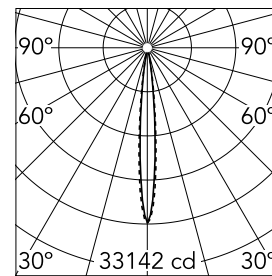

Anzahl an Köpfen	1	Nettolumen (lm)	1812
Leuchtenkategorie	LED	Halterungen	Decke, eingebaut
Leistung (W)	21.6W	Umgebung	Innenbeleuchtung
CCT (K)	2700K		
CRI	90		

Optisch

Beleuchtungstyp	Direkt
LED-Typ	Leistungs-LED
Light distribution	Symmetrisch
Optiktyp	Strahler
Strahlungswinkel (°)	10
Beam angle C90-270 (°)	10

Beam Angle: 10°

	h(m)	E(lx)	D(m)
1	33142	0.17	
2	8285	0.35	
3	3682	0.52	
4	2071	0.70	
5	1326	0.87	

Luminous flux luminaire
1812 lm (EXTREME CUT OFF)

Elektrisch

Frequenz (Hz)	50/60	Notfall	Ohne
Spannung (V)	220.00	Isolationsklasse	II
Dimmbar	Yes		
Treiber	remote Enthalten		
Treiber-Typ	Elektronisch dimmbare DALI		

Physikalisch

Farbe	Weiß/Weiß	Länge (mm)	289
Ausrichtung	einstellbar		
Einbautiefe (mm)	75		
Gewicht (kg)	0.50		
Neigung (°)	30		

Note

Vorinstallationsrahmen. Muss separat bestellt werden.

Light Shadow Adjustable No Trim Dali Version 8 Spots Optic Spot