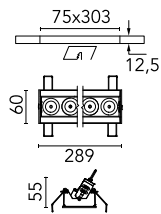

Light Shadow Adjustable No Trim Dali Version 8 Spots Optic Flood

03.9448.40ADA - Weiß/Gold

Leuchte für Unterputzmontage mit 8 LED-Lichtquellen. Externes Netzgerät eingeschlossen (220-240V).