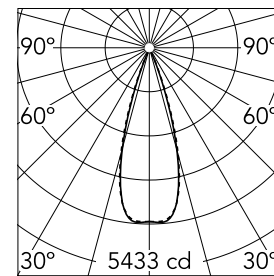

Anzahl an Köpfen	1	Nettolumen (lm)	1765
Leuchtenkategorie	LED	Halterungen	Decke, eingebaut
Leistung (W)	21.6W	Umgebung	Innenbeleuchtung
CCT (K)	2700K		
CRI	90		

Optisch

Beleuchtungstyp	Direkt
LED-Typ	Leistungs-LED
Light distribution	Symmetrisch
Optiktyp	Scheinwerfer
Strahlungswinkel (°)	33
Beam angle C90-270 (°)	33

Physikalisch

Farbe	Weiß/Gold	Länge (mm)	289
Ausrichtung	einstellbar		
Einbautiefe (mm)	75		
Gewicht (kg)	0.50		
Neigung (°)	30		

Note

Vorinstallationsrahmen. Muss separat bestellt werden.

Light Shadow Adjustable No Trim Dali Version 8 Spots Optic Flood