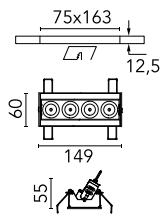

Light Shadow Adjustable No Trim Dali Version 4 Spots Optic Spot

03.8928.40ADA - Weiß/Weiß

Leuchte für Unterputzmontage mit 4 LED-Lichtquellen. Externes Netzgerät eingeschlossen (220-240V).

Hauptspezifikationen

Anzahl an Köpfen	1	Nettolumen (lm)	801
Leuchtenkategorie	LED	Halterungen	Decke, eingebaut
Leistung (W)	10.8W	Umgebung	Innenbeleuchtung
CCT (K)	3000K		
CRI	90		

Optisch

Beleuchtungstyp	Direkt
LED-Typ	Leistungs-LED
Light distribution	Symmetrisch
Optiktyp	Strahler
Strahlungswinkel (°)	10
Beam angle C90-270 (°)	10

Physikalisch

Farbe	Weiß/Weiß	Länge (mm)	149
Ausrichtung	einstellbar		
Einbautiefe (mm)	75		
Gewicht (kg)	0.34		
Neigung (°)	30		

Note

Vorinstallationsrahmen. Muss separat bestellt werden.

Light Shadow Adjustable No Trim Dali Version 4 Spots Optic Spot