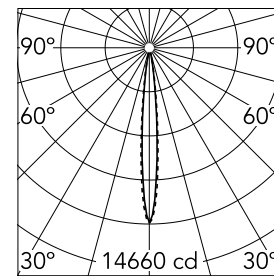

Light Shadow Adjustable No Trim Dali Version 4 Spots Optic Spot

03.8928.40ADA - Weiß/Weiß

Leuchte für Unterputzmontage mit 4 LED-Lichtquellen. Externes Netzgerät eingeschlossen (220-240V).

Hauptspezifikationen

Anzahl an Köpfen	1	Nettolumen (lm)	801
Leuchtenkategorie	LED	Halterungen	Decke, eingebaut
Leistung (W)	10.8W	Umgebung	Innenbeleuchtung
CCT (K)	3000K		
CRI	90		

Optisch

Beleuchtungstyp	Direkt
LED-Typ	Leistungs-LED
Light distribution	Symmetrisch
Optiktyp	Strahler
Strahlungswinkel (°)	10
Beam angle C90-270 (°)	10

Beam Angle:	10°
h(m)	E(lx) D(m)
1	14660 0.17
2	3665 0.35
3	1629 0.52
4	916 0.70
5	586 0.87

Luminous flux luminaire
801 lm (EXTREME CUT OFF)

Elektrisch

Frequenz (Hz)	50/60	Notfall	Ohne
Spannung (V)	220.00	Isolationsklasse	II
Dimmbar	Yes		
Treiber	remote		
	Enthalten		
Treiber-Typ	Elektronisch		
	dimmbare DALI		

Physikalisch

Farbe	Weiß/Weiß	Länge (mm)	149
Ausrichtung	einstellbar		
Einbautiefe (mm)	75		
Gewicht (kg)	0.34		
Neigung (°)	30		

Note

Vorinstallationsrahmen. Muss separat bestellt werden.

Light Shadow Adjustable No Trim Dali Version 4 Spots Optic Spot