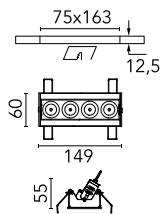

Light Shadow Adjustable No Trim Dali Version 4 Spots Optic Spot

03.8926.40ADA - Weiß/Chrom

Leuchte für Unterputzmontage mit 4 LED-Lichtquellen. Externes Netzgerät eingeschlossen (220-240V).

Hauptspezifikationen

Anzahl an Köpfen	1	Nettolumen (lm)	754
Leuchtenkategorie	LED	Halterungen	Decke, eingebaut
Leistung (W)	10.8W	Umgebung	Innenbeleuchtung
CCT (K)	2700K		
CRI	90		

Optisch

Beleuchtungstyp	Direkt
LED-Typ	Leistungs-LED
Light distribution	Symmetrisch
Optiktyp	Strahler
Strahlungswinkel (°)	10
Beam angle C90-270 (°)	10

Physikalisch

Farbe	Weiß/Chrom	Länge (mm)	149
Ausrichtung	einstellbar		
Einbautiefe (mm)	75		
Gewicht (kg)	0.34		
Neigung (°)	30		

Note

Vorinstallationsrahmen. Muss separat bestellt werden.

Light Shadow Adjustable No Trim Dali Version 4 Spots Optic Spot