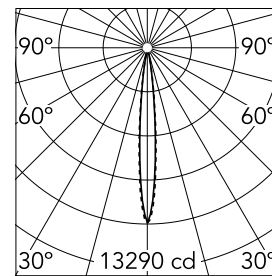

Light Shadow Adjustable No Trim Dali Version 4 Spots Optic Spot

03.8926.40ADA - Weiß/Chrom

Leuchte für Unterputzmontage mit 4 LED-Lichtquellen. Externes Netzgerät eingeschlossen (220-240V).

Hauptspezifikationen

Anzahl an Köpfen	1	Nettolumen (lm)	754
Leuchtenkategorie	LED	Halterungen	Decke, eingebaut
Leistung (W)	10.8W	Umgebung	Innenbeleuchtung
CCT (K)	2700K		
CRI	90		

Optisch

Beleuchtungstyp	Direkt
LED-Typ	Leistungs-LED
Light distribution	Symmetrisch
Optiktyp	Strahler
Strahlungswinkel (°)	10
Beam angle C90-270 (°)	10

Beam Angle: 10°

h(m)	E(lx)	D(m)
1	13290	0.18
2	3322	0.36
3	1477	0.55
4	831	0.73
5	532	0.91

Luminous flux luminaire
754 lm (EXTREME CUT OFF)

Elektrisch

Frequenz (Hz)	50/60	Notfall	Ohne
Spannung (V)	220.00	Isolationsklasse	II
Dimmbar	Yes		
Treiber	remote Enthalten		
Treiber-Typ	Elektronisch dimmbar DALI		

Physikalisch

Farbe	Weiß/Chrom	Länge (mm)	149
Ausrichtung	einstellbar		
Einbautiefe (mm)	75		
Gewicht (kg)	0.34		
Neigung (°)	30		

Note

Vorinstallationsrahmen. Muss separat bestellt werden.

Light Shadow Adjustable No Trim Dali Version 4 Spots Optic Spot