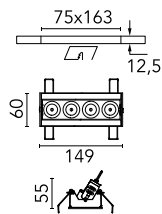

### Hauptspezifikationen

Anzahl an Köpfen	1	Nettolumen (lm)	724
Leuchtenkategorie	LED	Halterungen	Decke, eingebaut
Leistung (W)	10.8W	Umgebung	Innenbeleuchtung
CCT (K)	2700K		
CRI	90		

### Optisch

Beleuchtungstyp	Direkt
LED-Typ	Leistungs-LED
Light distribution	Symmetrisch
Optiktyp	Strahler
Strahlungswinkel (°)	10
Beam angle C90-270 (°)	10

Beam Angle:	10°
h(m)	E(lx) D(m)
1	13076 0.18
2	3269 0.36
3	1453 0.54
4	817 0.72
5	523 0.90

### Physikalisch

Farbe	Weiß/Schwarz	Länge (mm)	149
Ausrichtung	einstellbar		
Einbautiefe (mm)	75		
Gewicht (kg)	0.34		
Neigung (°)	30		