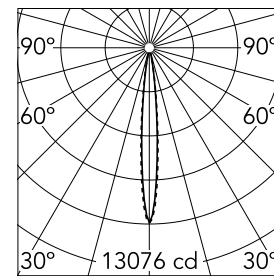

### Hauptspezifikationen

Anzahl an Köpfen	1	Nettolumen (lm)	724
Leuchtenkategorie	LED	Halterungen	Decke, eingebaut
Leistung (W)	10.8W	Umgebung	Innenbeleuchtung
CCT (K)	2700K		
CRI	90		

### Optisch

Beleuchtungstyp	Direkt
LED-Typ	Leistungs-LED
Light distribution	Symmetrisch
Optiktyp	Strahler
Strahlungswinkel (°)	10
Beam angle C90-270 (°)	10

Beam Angle:	10°
h(m)	E(lx) D(m)
1	13076 0.18
2	3269 0.36
3	1453 0.54
4	817 0.72
5	523 0.90

Luminous flux luminaire  
724 lm (EXTREME CUT OFF)

### Physikalisch

Farbe	Weiß/Schwarz	Länge (mm)	149
Ausrichtung	einstellbar		
Einbautiefe (mm)	75		
Gewicht (kg)	0.34		
Neigung (°)	30		