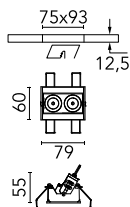

Light Shadow Adjustable No Trim Dali Version 2 Spots Optic Spot

03.8922.40ADA - Weiß/Chrom

Leuchte für Unterputzmontage mit 2 LED-Lichtquellen. Externes Netzgerät eingeschlossen (220-240V).

Hauptspezifikationen

Anzahl an Köpfen	1	Nettolumen (lm)	477
Leuchtenkategorie	LED	Halteungen	Decke, eingebaut
Leistung (W)	5.4W	Umgebung	Innenbeleuchtung
CCT (K)	3000K		
CRI	90		

Optisch

Beleuchtungstyp	Direkt
LED-Typ	Leistungs-LED
Light distribution	Symmetrisch
Optiktyp	Strahler
Strahlungswinkel (°)	10
Beam angle C90-270 (°)	10

Beam Angle: 10°

h(m)	E(lx)	D(m)
1	8393	0.18
2	2098	0.36
3	933	0.55
4	525	0.73
5	336	0.91

Luminous flux luminaire
477 lm (EXTREME CUT OFF)

Elektrisch

Frequenz (Hz)	50/60	Notfall	Ohne
Spannung (V)	220.00	Isolationsklasse	II
Dimmbar	Yes		
Treiber	remote		
	Enthalten		
Treiber-Typ	Elektronisch		
	dimmbare DALI		

Physikalisch

Farbe	Weiß/Chrom	Länge (mm)	79
Ausrichtung	einstellbar		
Einbautiefe (mm)	150		
Gewicht (kg)	0.25		
Neigung (°)	30		

Note

Vorinstallationsrahmen. Muss separat bestellt werden.

Light Shadow Adjustable No Trim Dali Version 2 Spots Optic Spot