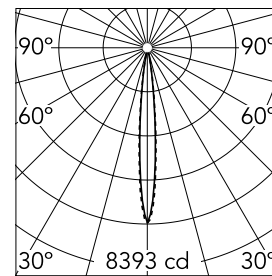

Light Shadow Adjustable No Trim Dali Version 2 Spots Optic Spot

03.8922.40ADA - Weiß/Chrom

Leuchte für Unterputzmontage mit 2 LED-Lichtquellen. Externes Netzgerät eingeschlossen (220-240V).

Hauptspezifikationen

Anzahl an Köpfen	1	Nettolumen (lm)	477
Leuchtenkategorie	LED	Halteungen	Decke, eingebaut
Leistung (W)	5.4W	Umgebung	Innenbeleuchtung
CCT (K)	3000K		
CRI	90		

Optisch

Beleuchtungstyp	Direkt
LED-Typ	Leistungs-LED
Light distribution	Symmetrisch
Optiktyp	Strahler
Strahlungswinkel (°)	10
Beam angle C90-270 (°)	10

Beam Angle: 10°

h(m)	E(lx)	D(m)
1	8393	0.18
2	2098	0.36
3	933	0.55
4	525	0.73
5	336	0.91

Luminous flux luminaire
477 lm (EXTREME CUT OFF)

Elektrisch

Frequenz (Hz)	50/60	Notfall	Ohne
Spannung (V)	220.00	Isolationsklasse	II
Dimmbar	Yes		
Treiber	remote		
	Enthalten		
Treiber-Typ	Elektronisch		
	dimmbare DALI		

Physikalisch

Farbe	Weiß/Chrom	Länge (mm)	79
Ausrichtung	einstellbar		
Einbautiefe (mm)	150		
Gewicht (kg)	0.25		
Neigung (°)	30		

Note

Vorinstallationsrahmen. Muss separat bestellt werden.

Light Shadow Adjustable No Trim Dali Version 2 Spots Optic Spot