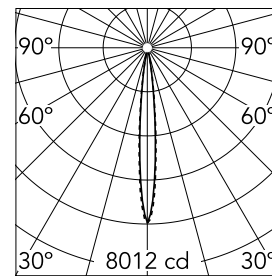

| | | | |
|-------------------|-------|-----------------|------------------|
| Anzahl an Köpfen | 1 | Nettolumen (lm) | 455 |
| Leuchtenkategorie | LED | Halterungen | Decke, eingebaut |
| Leistung (W) | 5.4W | Umgebung | Innenbeleuchtung |
| CCT (K) | 2700K | | |
| CRI | 90 | | |

Optisch

| | |
|------------------------|---------------|
| Beleuchtungstyp | Direkt |
| LED-Typ | Leistungs-LED |
| Light distribution | Symmetrisch |
| Optiktyp | Strahler |
| Strahlungswinkel (°) | 10 |
| Beam angle C90-270 (°) | 10 |

Beam Angle: 10°

| h(m) | E(lx) | D(m) |
|------|-------|------|
| 1 | 8012 | 0.18 |
| 2 | 2003 | 0.36 |
| 3 | 890 | 0.55 |
| 4 | 501 | 0.73 |
| 5 | 320 | 0.91 |

Luminous flux luminaire
455 lm (EXTREME CUT OFF)

Physikalisch

| | | | |
|------------------|-------------|------------|----|
| Farbe | Weiß/Chrom | Länge (mm) | 79 |
| Ausrichtung | einstellbar | | |
| Einbautiefe (mm) | 150 | | |
| Gewicht (kg) | 0.25 | | |
| Neigung (°) | 30 | | |