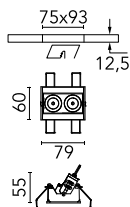

Light Shadow Adjustable No Trim Dali Version 2 Spots Optic Spot

03.8918.40ADA - Weiß/Chrom

Leuchte für Unterputzmontage mit 2 LED-Lichtquellen. Externes Netzgerät eingeschlossen (220-240V).