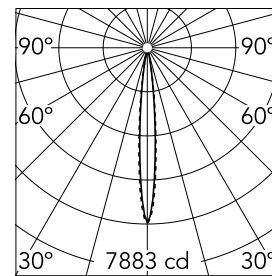

| | | | |
|-------------------|-------|-----------------|------------------|
| Anzahl an Köpfen | 1 | Nettolumen (lm) | 437 |
| Leuchtenkategorie | LED | Halterungen | Decke, eingebaut |
| Leistung (W) | 5.4W | Umgebung | Innenbeleuchtung |
| CCT (K) | 2700K | | |
| CRI | 90 | | |

Optisch

| | |
|------------------------|---------------|
| Bleuchtungstyp | Direkt |
| LED-Typ | Leistungs-LED |
| Light distribution | Symmetrisch |
| Optiktyp | Strahler |
| Strahlungswinkel (°) | 10 |
| Beam angle C90-270 (°) | 10 |

| h(m) | E(lx) | D(m) |
|------|-------|------|
| 1 | 7883 | 0.18 |
| 2 | 1971 | 0.36 |
| 3 | 876 | 0.54 |
| 4 | 493 | 0.72 |
| 5 | 315 | 0.90 |

Luminous flux luminaire
437 lm (EXTREME CUT OFF)

Elektrisch

Physikalisch

| | | | |
|------------------|--------------|------------|----|
| Farbe | Weiß/Schwarz | Länge (mm) | 79 |
| Ausrichtung | einstellbar | | |
| Einbautiefe (mm) | 150 | | |
| Gewicht (kg) | 0.25 | | |
| Neigung (°) | 30 | | |