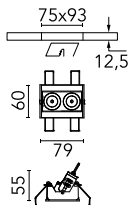

Light Shadow Adjustable No Trim Dali Version 2 Spots Optic Spot

■ 03.8917.40ADA - Weiß/Schwarz

Leuchte für Unterputzmontage mit 2 LED-Lichtquellen. Externes Netzgerät eingeschlossen (220-240V).