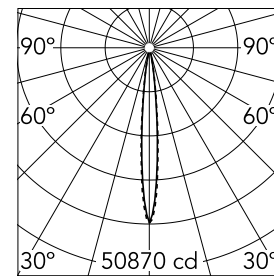

### Hauptspezifikationen

|                   |       |                 |                  |
|-------------------|-------|-----------------|------------------|
| Anzahl an Köpfen  | 1     | Nettolumen (lm) | 2888             |
| Leuchtenkategorie | LED   | Halterungen     | Decke, eingebaut |
| Leistung (W)      | 32.4W | Umgebung        | Innenbeleuchtung |
| CCT (K)           | 3000K |                 |                  |
| CRI               | 90    |                 |                  |

### Optisch

|                        |               |
|------------------------|---------------|
| Beleuchtungstyp        | Direkt        |
| LED-Typ                | Leistungs-LED |
| Light distribution     | Symmetrisch   |
| Optiktyp               | Strahler      |
| Strahlungswinkel (°)   | 10            |
| Beam angle C90-270 (°) | 10            |

|             |      |       |      |
|-------------|------|-------|------|
| Beam Angle: | 10°  |       |      |
|             | h(m) | E(lx) | D(m) |
|             | 1    | 50870 | 0.18 |
|             | 2    | 12718 | 0.36 |
|             | 3    | 5652  | 0.55 |
|             | 4    | 3179  | 0.73 |
|             | 5    | 2035  | 0.91 |

### Physikalisch

|                  |             |            |     |
|------------------|-------------|------------|-----|
| Farbe            | Weiß/Chrom  | Länge (mm) | 429 |
| Ausrichtung      | einstellbar |            |     |
| Einbautiefe (mm) | 75          |            |     |
| Gewicht (kg)     | 0.66        |            |     |
| Neigung (°)      | 30          |            |     |