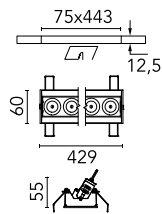

### Hauptspezifikationen

|                   |       |                 |                  |
|-------------------|-------|-----------------|------------------|
| Anzahl an Köpfen  | 1     | Nettolumen (lm) | 2888             |
| Leuchtenkategorie | LED   | Halterungen     | Decke, eingebaut |
| Leistung (W)      | 32.4W | Umgebung        | Innenbeleuchtung |
| CCT (K)           | 3000K |                 |                  |
| CRI               | 90    |                 |                  |

|             |      |       |      |
|-------------|------|-------|------|
| Beam Angle: | 10°  |       |      |
|             | h(m) | E(lx) | D(m) |
|             | 1    | 50870 | 0.18 |
|             | 2    | 12718 | 0.36 |
|             | 3    | 5652  | 0.55 |
|             | 4    | 3179  | 0.73 |
|             | 5    | 2035  | 0.91 |

### Physikalisch

|                  |             |            |     |
|------------------|-------------|------------|-----|
| Farbe            | Weiß/Chrom  | Länge (mm) | 429 |
| Ausrichtung      | einstellbar |            |     |
| Einbautiefe (mm) | 75          |            |     |
| Gewicht (kg)     | 0.66        |            |     |
| Neigung (°)      | 30          |            |     |