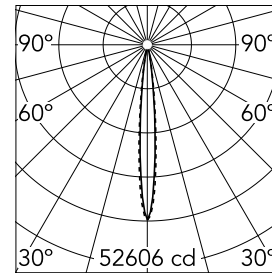

### Hauptspezifikationen

Anzahl an Köpfen	1	Nettolumen (lm)	2876
Leuchtenkategorie	LED	Halterungen	Decke, eingebaut
Leistung (W)	32.4W	Umgebung	Innenbeleuchtung
CCT (K)	3000K		
CRI	90		

### Optisch

Beleuchtungstyp	Direkt
LED-Typ	Leistungs-LED
Light distribution	Symmetrisch
Optiktyp	Strahler
Strahlungswinkel (°)	10
Beam angle C90-270 (°)	10

Beam Angle: 10°

h(m)	E(lx)	D(m)
1	52606	0.17
2	13152	0.35
3	5845	0.52
4	3288	0.70
5	2104	0.87

Luminous flux luminaire  
2876 lm (EXTREME CUT OFF)

### Physikalisch

Farbe	Weiß/Weiß	Länge (mm)	429
Ausrichtung	einstellbar		
Einbautiefe (mm)	75		
Gewicht (kg)	0.66		
Neigung (°)	30		