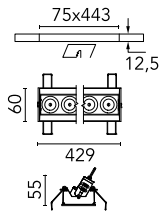

### Hauptspezifikationen

Anzahl an Köpfen	1	Nettolumen (lm)	2876
Leuchtenkategorie	LED	Halterungen	Decke, eingebaut
Leistung (W)	32.4W	Umgebung	Innenbeleuchtung
CCT (K)	3000K		
CRI	90		

### Optisch

Beleuchtungstyp	Direkt
LED-Typ	Leistungs-LED
Light distribution	Symmetrisch
Optiktyp	Strahler
Strahlungswinkel (°)	10
Beam angle C90-270 (°)	10

Beam Angle: 10°

h(m)	E(lx)	D(m)
1	52606	0.17
2	13152	0.35
3	5845	0.52
4	3288	0.70
5	2104	0.87

### Physikalisch

Farbe	Weiß/Weiß	Länge (mm)	429
Ausrichtung	einstellbar		
Einbautiefe (mm)	75		
Gewicht (kg)	0.66		
Neigung (°)	30		