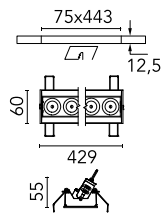

### Hauptspezifikationen

Anzahl an Köpfen	1	Nettolumen (lm)	2627
Leuchtenkategorie	LED	Halterungen	Decke, eingebaut
Leistung (W)	32.4W	Umgebung	Innenbeleuchtung
CCT (K)	2700K		
CRI	90		

### Optisch

Beleuchtungstyp	Direkt
LED-Typ	Leistungs-LED
Light distribution	Symmetrisch
Optiktyp	Strahler
Strahlungswinkel (°)	10
Beam angle C90-270 (°)	10

Beam Angle: 10°

	h(m)	E(lx)	D(m)
1	47418	0.18	
2	11854	0.36	
3	5269	0.54	
4	2964	0.72	
5	1897	0.90	

### Physikalisch

Farbe	Weiß/Schwarz	Länge (mm)	429
Ausrichtung	einstellbar		
Einbautiefe (mm)	75		
Gewicht (kg)	0.66		
Neigung (°)	30		