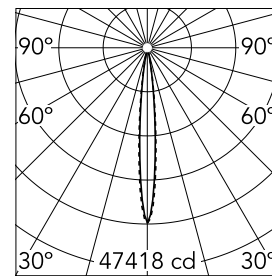

### Hauptspezifikationen

Anzahl an Köpfen	1	Nettolumen (lm)	2627
Leuchtenkategorie	LED	Halterungen	Decke, eingebaut
Leistung (W)	32.4W	Umgebung	Innenbeleuchtung
CCT (K)	2700K		
CRI	90		

### Optisch

Beleuchtungstyp	Direkt
LED-Typ	Leistungs-LED
Light distribution	Symmetrisch
Optiktyp	Strahler
Strahlungswinkel (°)	10
Beam angle C90-270 (°)	10

Beam Angle: 10°

	h(m)	E(lx)	D(m)
1	47418	0.18	
2	11854	0.36	
3	5269	0.54	
4	2964	0.72	
5	1897	0.90	

Luminous flux luminaire  
2627 lm (EXTREME CUT OFF)

### Physikalisch

Farbe	Weiß/Schwarz	Länge (mm)	429
Ausrichtung	einstellbar		
Einbautiefe (mm)	75		
Gewicht (kg)	0.66		
Neigung (°)	30		