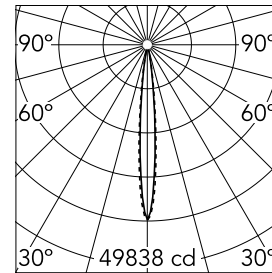

### Hauptspezifikationen

Anzahl an Köpfen	1	Nettolumen (lm)	2724
Leuchtenkategorie	LED	Halterungen	Decke, eingebaut
Leistung (W)	32.4W	Umgebung	Innenbeleuchtung
CCT (K)	2700K		
CRI	90		

### Optisch

Beleuchtungstyp	Direkt
LED-Typ	Leistungs-LED
Light distribution	Symmetrisch
Optiktyp	Strahler
Strahlungswinkel (°)	10
Beam angle C90-270 (°)	10

Beam Angle: 10°

h(m)	E(lx)	D(m)
1	49838	0.17
2	12459	0.35
3	5538	0.52
4	3115	0.70
5	1994	0.87

Luminous flux luminaire  
2724 lm (EXTREME CUT OFF)

### Physikalisch

Farbe	Weiß/Weiß	Länge (mm)	429
Ausrichtung	einstellbar		
Einbautiefe (mm)	75		
Gewicht (kg)	0.66		
Neigung (°)	30		