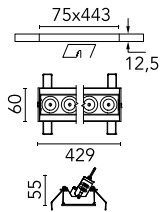

### Hauptspezifikationen

Anzahl an Köpfen	1	Nettolumen (lm)	2724
Leuchtenkategorie	LED	Halterungen	Decke, eingebaut
Leistung (W)	32.4W	Umgebung	Innenbeleuchtung
CCT (K)	2700K		
CRI	90		

### Optisch

Beleuchtungstyp	Direkt
LED-Typ	Leistungs-LED
Light distribution	Symmetrisch
Optiktyp	Strahler
Strahlungswinkel (°)	10
Beam angle C90-270 (°)	10

Beam Angle: 10°

h(m)	E(lx)	D(m)
1	49838	0.17
2	12459	0.35
3	5538	0.52
4	3115	0.70
5	1994	0.87

### Physikalisch

Farbe	Weiß/Weiß	Länge (mm)	429
Ausrichtung	einstellbar		
Einbautiefe (mm)	75		
Gewicht (kg)	0.66		
Neigung (°)	30		