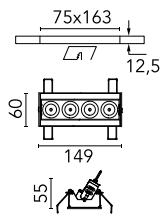

### Hauptspezifikationen

Anzahl an Köpfen	1	Nettolumen (lm)	802
Leuchtenkategorie	LED	Halterungen	Decke, eingebaut
Leistung (W)	10.8W	Umgebung	Innenbeleuchtung
CCT (K)	3000K		
CRI	90		

### Physikalisch

Farbe	Schwarz/Chrom	Länge (mm)	149
Ausrichtung	einstellbar		
Einbautiefe (mm)	75		
Gewicht (kg)	0.34		
Neigung (°)	30		