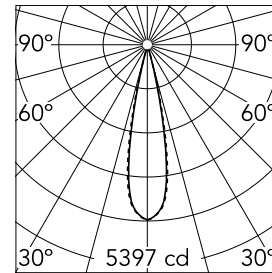

### Hauptspezifikationen

Anzahl an Köpfen	1	Nettolumen (lm)	802
Leuchtenkategorie	LED	Halterungen	Decke, eingebaut
Leistung (W)	10.8W	Umgebung	Innenbeleuchtung
CCT (K)	3000K		
CRI	90		

### Optisch

Beleuchtungstyp	Direkt
LED-Typ	Leistungs-LED
Light distribution	Symmetrisch
Optiktyp	Medium
Strahlungswinkel (°)	22
Beam angle C90-270 (°)	22

Beam Angle: 22°

h(m)	E(lx)	D(m)
1	5397	0.39
2	1349	0.77
3	600	1.16
4	337	1.55
5	216	1.94

Luminous flux luminaire  
802 lm (EXTREME CUT OFF)

### Physikalisch

Farbe	Schwarz/Chrom	Länge (mm)	149
Ausrichtung	einstellbar		
Einbautiefe (mm)	75		
Gewicht (kg)	0.34		
Neigung (°)	30		