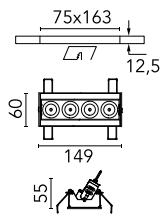

Light Shadow Adjustable No Trim 4 Spots Optic Flood

■ 03.9436.40A - Weiß/Schwarz

Leuchte für Unterputzmontage mit 4 LED-Lichtquellen. Externes Netzgerät eingeschlossen (220-240V).

Hauptspezifikationen

Anzahl an Köpfen	1	Nettolumen (lm)	768
Leuchtenkategorie	LED	Halterungen	Decke, eingebaut
Leistung (W)	10.8W	Umgebung	Innenbeleuchtung
CCT (K)	3000K		
CRI	90		

Optisch

Beleuchtungstyp	Direkt
LED-Typ	Leistungs-LED
Light distribution	Symmetrisch
Optiktyp	Scheinwerfer
Strahlungswinkel (°)	33
Beam angle C90-270 (°)	33

Beam Angle: 33°

h(m)	E(lx)	D(m)
1	2400	0.60
2	600	1.19
3	267	1.79
4	150	2.39
5	96	2.99

Luminous flux luminaire
768 lm (EXTREME CUT OFF)

Elektrisch

Frequenz (Hz)	50/60	Isolationsklasse	II
Spannung (V)	220.00		
Dimmbar	No		
Treiber	remote		
Notfall	Enthalten		
	Ohne		

Physikalisch

Farbe	Weiß/Schwarz	Länge (mm)	149
Ausrichtung	einstellbar		
Einbautiefe (mm)	75		
Gewicht (kg)	0.34		
Neigung (°)	30		