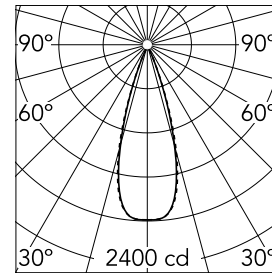

Light Shadow Adjustable No Trim 4 Spots Optic Flood

■ 03.9436.40A - Weiß/Schwarz

Leuchte für Unterputzmontage mit 4 LED-Lichtquellen. Externes Netzgerät eingeschlossen (220-240V).

Hauptspezifikationen

Anzahl an Köpfen	1	Nettolumen (lm)	768
Leuchtenkategorie	LED	Halterungen	Decke, eingebaut
Leistung (W)	10.8W	Umgebung	Innenbeleuchtung
CCT (K)	3000K		
CRI	90		

Optisch

Beleuchtungstyp	Direkt
LED-Typ	Leistungs-LED
Light distribution	Symmetrisch
Optiktyp	Scheinwerfer
Strahlungswinkel (°)	33
Beam angle C90-270 (°)	33

Beam Angle: 33°

h(m)	E(lx)	D(m)
1	2400	0.60
2	600	1.19
3	267	1.79
4	150	2.39
5	96	2.99

Luminous flux luminaire
768 lm (EXTREME CUT OFF)

Elektrisch

Frequenz (Hz)	50/60	Isolationsklasse	II
Spannung (V)	220.00		
Dimmbar	No		
Treiber	remote		
Notfall	Enthalten		
	Ohne		

Physikalisch

Farbe	Weiß/Schwarz	Länge (mm)	149
Ausrichtung	einstellbar		
Einbautiefe (mm)	75		
Gewicht (kg)	0.34		
Neigung (°)	30		