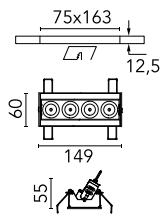

Light Shadow Adjustable No Trim 4 Spots Optic Flood

■ 03.9426.40A - Weiß/Schwarz

Leuchte für Unterputzmontage mit 4 LED-Lichtquellen. Externes Netzgerät eingeschlossen (220-240V).

Hauptspezifikationen

Anzahl an Köpfen	1	Nettolumen (lm)	720
Leuchtenkategorie	LED	Halterungen	Decke, eingebaut
Leistung (W)	10.8W	Umgebung	Innenbeleuchtung
CCT (K)	2700K		
CRI	90		

Optisch

Beleuchtungstyp	Direkt
LED-Typ	Leistungs-LED
Light distribution	Symmetrisch
Optiktyp	Scheinwerfer
Strahlungswinkel (°)	33
Beam angle C90-270 (°)	33

Beam Angle:	33°		
	h(m)	E(lx)	D(m)
1	2250	0.60	
2	563	1.19	
3	250	1.79	
4	141	2.39	
5	90	2.99	

Luminous flux luminaire
720 lm (EXTREME CUT OFF)

Elektrisch

Frequenz (Hz)	50/60	Isolationsklasse	II
Spannung (V)	220.00		
Dimmbar	No		
Treiber	remote		
	Enthalten		
Notfall	Ohne		

Physikalisch

Farbe	Weiß/Schwarz	Länge (mm)	149
Ausrichtung	einstellbar		
Einbautiefe (mm)	75		
Gewicht (kg)	0.34		
Neigung (°)	30		