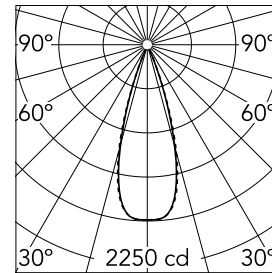

Light Shadow Adjustable No Trim 4 Spots Optic Flood

■ 03.9426.40A - Weiß/Schwarz

Leuchte für Unterputzmontage mit 4 LED-Lichtquellen. Externes Netzgerät eingeschlossen (220-240V).

Hauptspezifikationen

Anzahl an Köpfen	1	Nettolumen (lm)	720
Leuchtenkategorie	LED	Halterungen	Decke, eingebaut
Leistung (W)	10.8W	Umgebung	Innenbeleuchtung
CCT (K)	2700K		
CRI	90		

Optisch

Beleuchtungstyp	Direkt
LED-Typ	Leistungs-LED
Light distribution	Symmetrisch
Optiktyp	Scheinwerfer
Strahlungswinkel (°)	33
Beam angle C90-270 (°)	33

Beam Angle:	33°		
	h(m)	E(lx)	D(m)
1	2250	0.60	
2	563	1.19	
3	250	1.79	
4	141	2.39	
5	90	2.99	

Luminous flux luminaire
720 lm (EXTREME CUT OFF)

Elektrisch

Frequenz (Hz)	50/60	Isolationsklasse	II
Spannung (V)	220.00		
Dimmbar	No		
Treiber	remote		
	Enthalten		
Notfall	Ohne		

Physikalisch

Farbe	Weiß/Schwarz	Länge (mm)	149
Ausrichtung	einstellbar		
Einbautiefe (mm)	75		
Gewicht (kg)	0.34		
Neigung (°)	30		