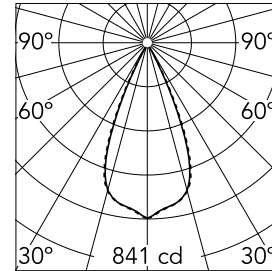

Light Shadow Adjustable No Trim 2 Spots Optic Wide Flood

03.7351.14A - Schwarz/Schwarz

Leuchte für Unterputzmontage mit 2 LED-Lichtquellen. Externes Netzgerät eingeschlossen (220-240V).

Hauptspezifikationen

Anzahl an Köpfen	1	Nettolumen (lm)	443
Leuchtenkategorie	LED	Halterungen	Decke, eingebaut
Leistung (W)	5.4W	Umgebung	Innenbeleuchtung
CCT (K)	2700K		
CRI	90		

Optisch

Beleuchtungstyp	Direkt
LED-Typ	Leistungs-LED
Light distribution	Symmetrisch
Optiktyp	Scheinwerfer mit großem Abstrahlwinkel
Strahlungswinkel (°)	46
Beam angle C90-270 (°)	46

Physikalisch

Farbe	Schwarz/Schwarz	Länge (mm)	79
Ausrichtung	einstellbar		
Einbautiefe (mm)	150		
Gewicht (kg)	0.25		
Neigung (°)	30		

Note

Vorinstallationsrahmen. Muss separat bestellt werden.

Light Shadow Adjustable No Trim 2 Spots Optic Wide Flood