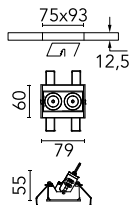

Light Shadow Adjustable No Trim 2 Spots Optic Wide Flood

03.7351.14A - Schwarz/Schwarz

Leuchte für Unterputzmontage mit 2 LED-Lichtquellen. Externes Netzgerät eingeschlossen (220-240V).

Hauptspezifikationen

Anzahl an Köpfen	1	Nettolumen (lm)	443
Leuchtenkategorie	LED	Halterungen	Decke, eingebaut
Leistung (W)	5.4W	Umgebung	Innenbeleuchtung
CCT (K)	2700K		
CRI	90		

Optisch

Beleuchtungstyp	Direkt
LED-Typ	Leistungs-LED
Light distribution	Symmetrisch
Optiktyp	Scheinwerfer mit großem Abstrahlwinkel
Strahlungswinkel (°)	46
Beam angle C90-270 (°)	46

Beam Angle:	46°		
	h(m)	E(lx)	D(m)
	1	841	0.84
	2	210	1.69
	3	93	2.53
	4	53	3.38
	5	34	4.22

Luminous flux luminaire
443 lm (EXTREME CUT OFF)

Elektrisch

Frequenz (Hz)	50/60	Isolationsklasse	II
Spannung (V)	220.00		
Dimmbar	No		
Treiber	remote		
Notfall	Enthalten		
	Ohne		

Physikalisch

Farbe	Schwarz/Schwarz	Länge (mm)	79
Ausrichtung	einstellbar		
Einbautiefe (mm)	150		
Gewicht (kg)	0.25		
Neigung (°)	30		

Note

Vorinstallationsrahmen. Muss separat bestellt werden.

Light Shadow Adjustable No Trim 2 Spots Optic Wide Flood